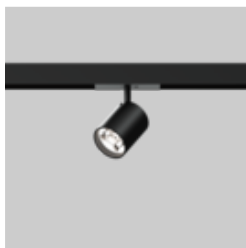

Germania

Prodotti utilizzati

**JUST 55 MOVE IT
25 / 25 S / 45**

**MOVE IT 45
surface /
suspended system**

L4 MOVE IT 45

L6 MOVE IT 45

**L10 OFFICE MOVE
IT 45**

Mads Nørgaard