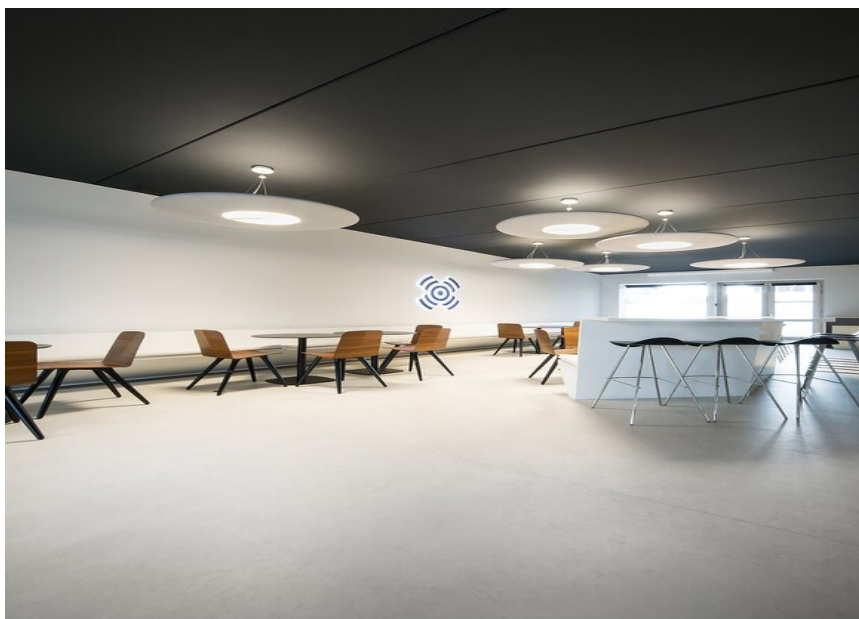

Secure Link

FOTOGRAFO

Kris Dekeijser

ARCHITETTO

PROJECTARCHITECTUUR

SEDE

Belgio