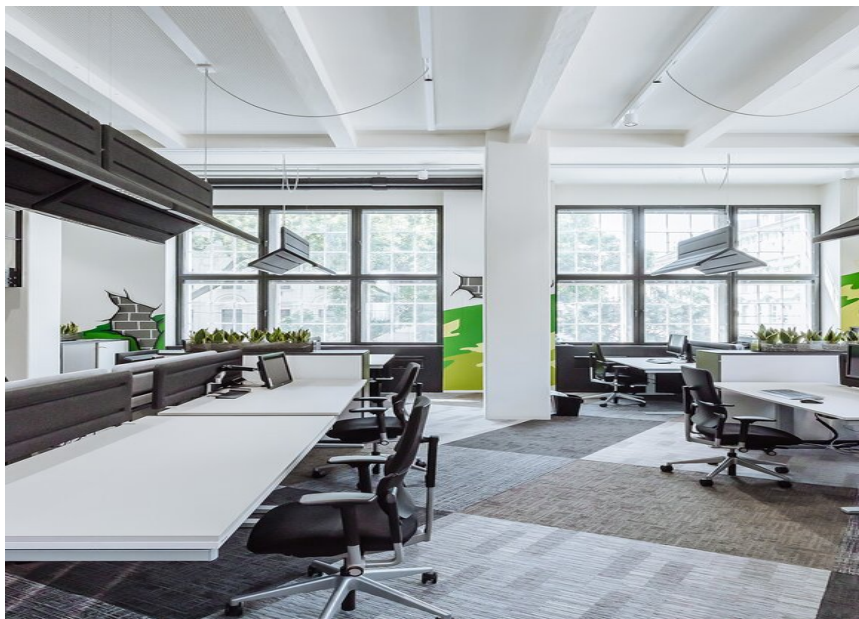

Inter-pool Immobilien GmbH

FOTOGRAFO

Schneider & Schütz GmbH

ARCHITETTO

Inter-pool Immobilien GmbH / Architekt DI
Stephan Kopinits

LIGHTING DESIGN

Inter-pool Immobilien GmbH / Architekt DI
Stephan Kopinits

SEDE

Austria