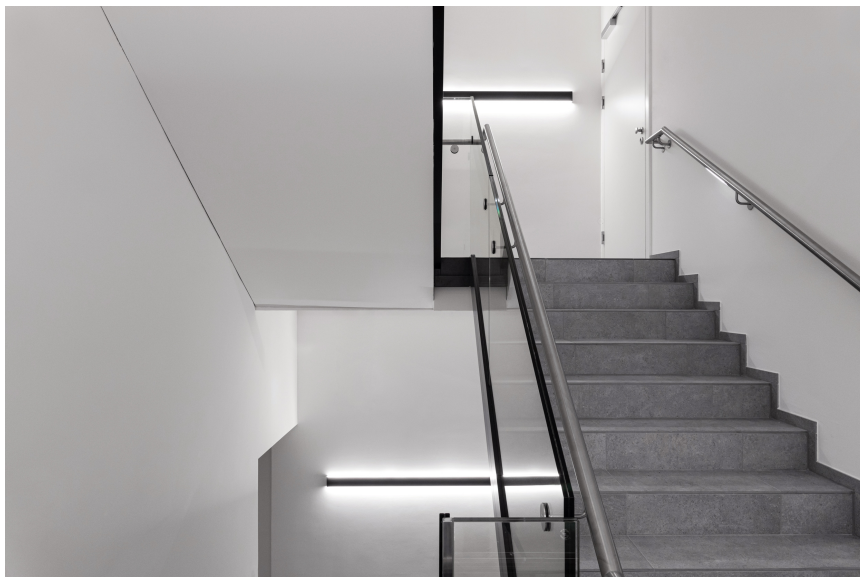

Din Sicherheitstechnik

FOTOGRAFO

Catherine Roider Fotografie

Immagini

ARCHITETTO

Tbd

LIGHTING DESIGN

Tbd

SEDE

Austria