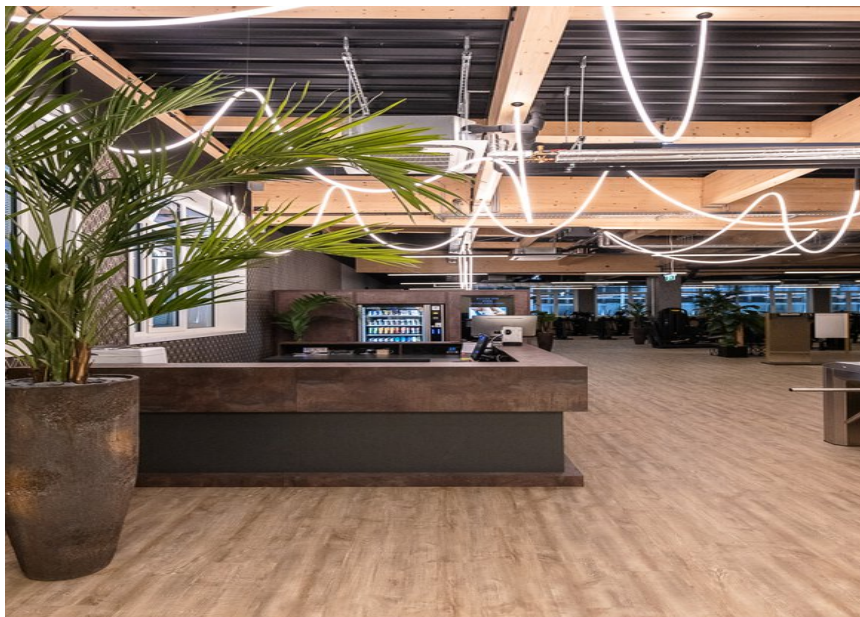

Morefit Fitnessstudio

FOTOGRAFO

Morefit

ARCHITETTO

PHIL Solutions

LIGHTING DESIGN

XAL

SEDE

Austria