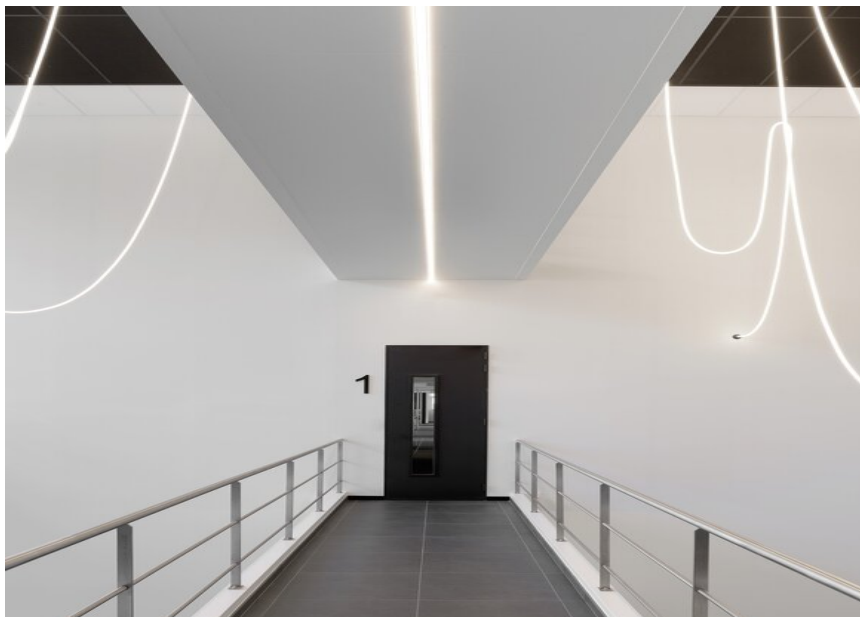

XAL Office TVH

FOTOGRAFO

Toon Grobet

ARCHITETTO

K-ONCEPT

SEDE

Belgio