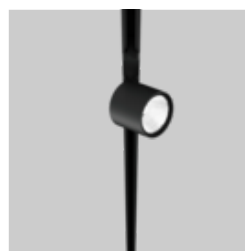

Germania

Prodotti utilizzati

**SASSO 100 round
downlight recessed
1 lamp**

VARO 80 S

**JANE semi-
recessed /
surface /
suspended**

**SASSO 60 round
recessed 1 lamp**

Modehammer Gaarhammer

FOTOGRAFO