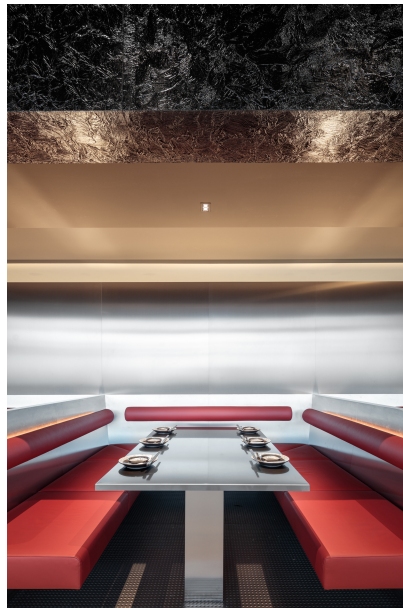

Restaurant Ebi

FOTOGRAFO

Kurt Kuball

ARCHITETTO

Tzou Lubroth Architekten

LIGHTING DESIGN

Tzou Lubroth Architekten & XAL

SEDE