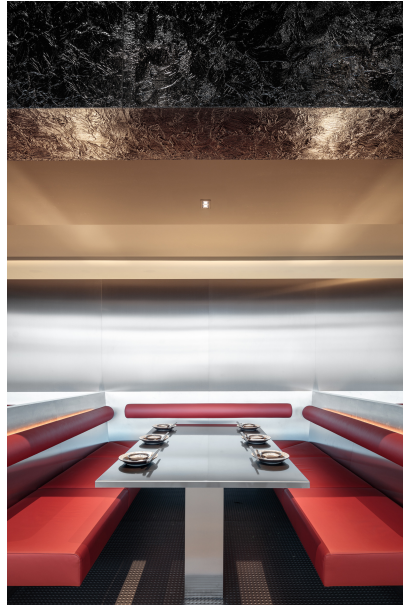

Restaurant Ebi

FOTOGRAFO

Kurt Kuball

ARCHITETTO

Tzou Lubroth Architekten

LIGHTING DESIGN

Tzou Lubroth Architekten & XAL

SEDE