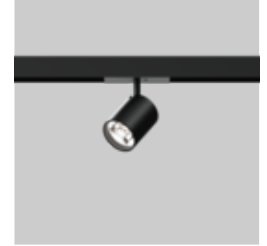

ARCHITETTO
HOK

LIGHTING DESIGN
Arup

SEDE
Regno Unito

Prodotti utilizzati

MINO 60
suspended

MOVE IT 25
surface /
suspended system

JUST 55 MOVE IT
25 / 25 S / 45

MOVE IT 45
surface /
suspended system

L24 OFFICE MOVE
IT 45

PIVOT MOVE IT
25 / 45

SPOT LINE MOVE
IT 25

SASSO 60 round
suspended

Immagini

ARCHITETTO
HOK

LIGHTING DESIGN
Arup

SEDE
Regno Unito