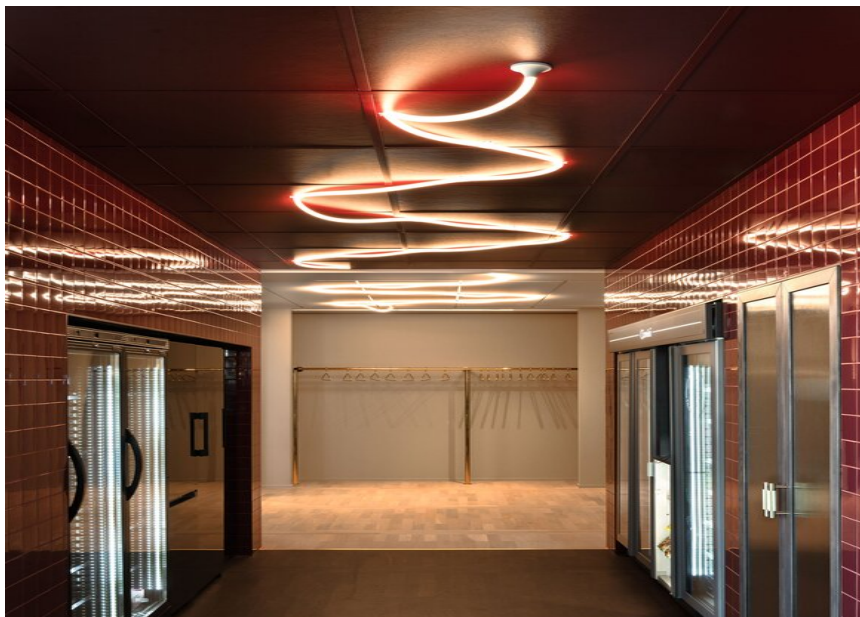

FOTOGRAFO

Lasse Olsson Photo

ARCHITETTO

Strategisk Arkitektur

Prodotti utilizzati

**JANE semi-
recessed /
surface /
suspended**

FOTOGRAFO

Lasse Olsson Photo