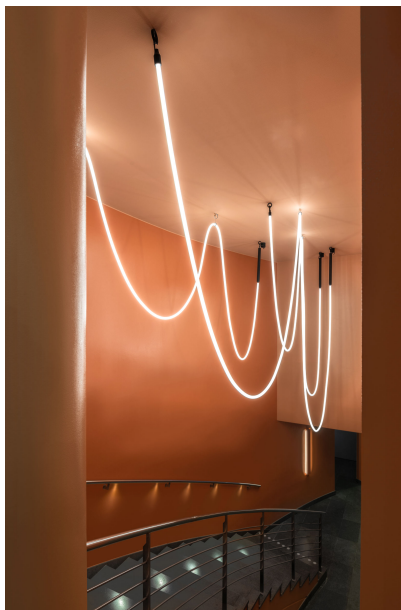

The Rymden House, Stockholm

FOTOGRAFO

Lasse Olsson Photo

ARCHITETTO

Strategisk Arkitektur

LIGHTING DESIGN

Granlund Group

SEDE

Svezia

Immagini