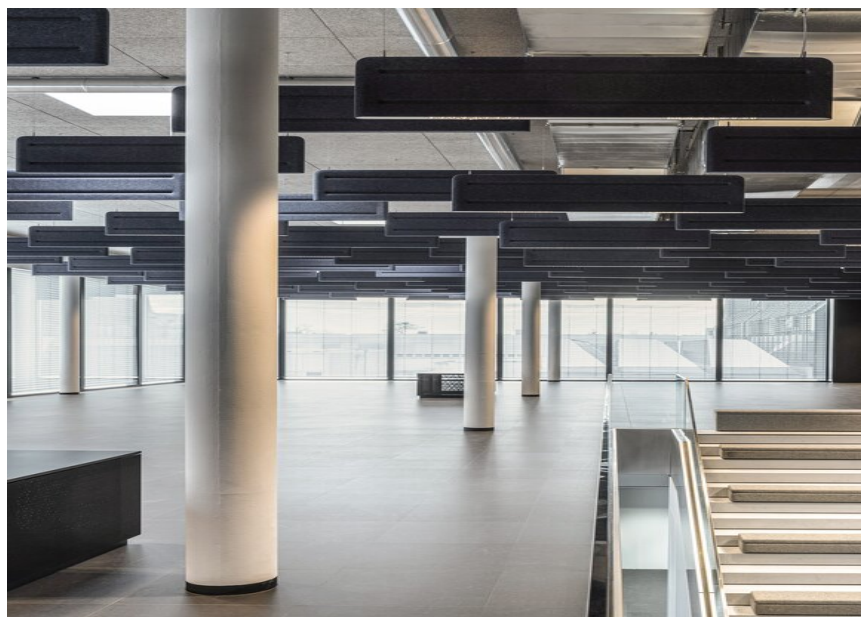

ORF Mediocampus

FOTOGRAFO

Walter Luttenberger Photography

ARCHITETTO

Riepl Kaufmann Bammer Architektur

SEDE

Austria