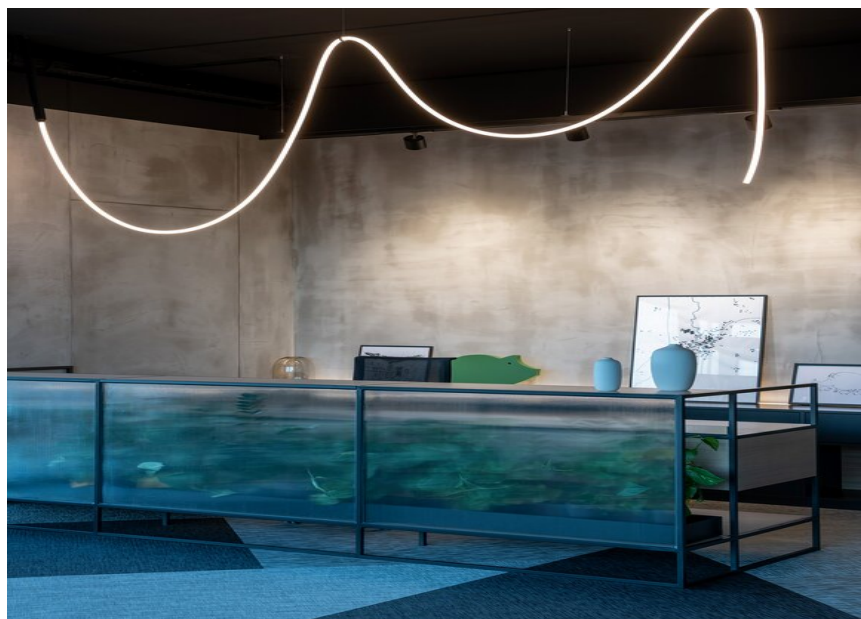

Steirerfleisch

FOTOGRAFO

György Palkó

ARCHITETTO

Andrea Vattovani

SEDE

Austria