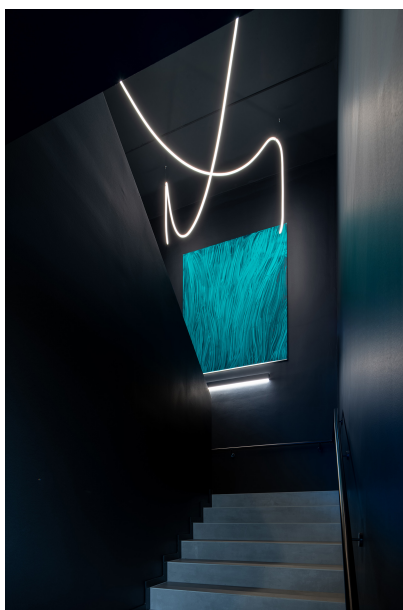

Steirerfleisch, Wolfsberg im Schwarzaotal

FOTOGRAFO

György Palkó

ARCHITETTO

Andrea Vattovani

SEDE

Austria