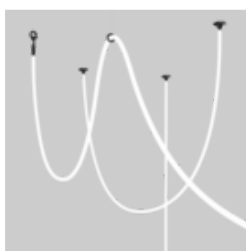

## Prodotti utilizzati

**JANE semi-recessed / surface / suspended**

**VARO 80 S**