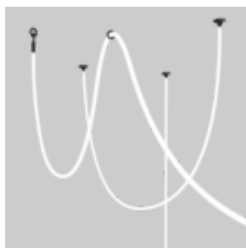

JANE semi-recessed / surface / suspended

VARO 80 S

Steirerfleisch

FOTOGRAFO

György Palkó

ARCHITETTO

Andrea Vattovani

SEDE