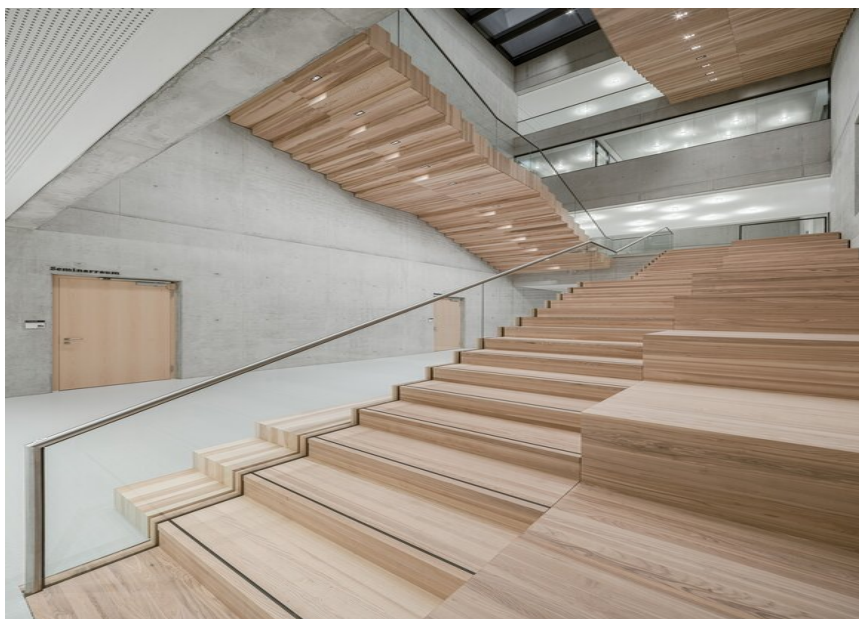

Forschungsneubau Weltbeziehungen Uni Erfort

FOTOGRAFO

Steven Neukirch Fotografie

LIGHTING DESIGN

lichtraum

SEDE

Germania