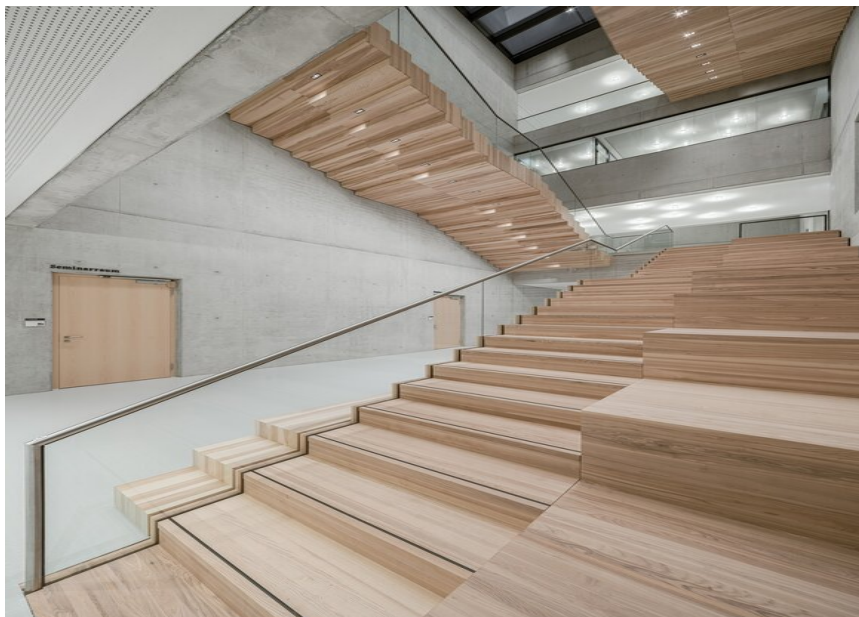

Forschungsneubau Weltbeziehungen Uni Erfort

FOTOGRAFO

Steven Neukirch Fotografie

LIGHTING DESIGN

lichtraum

SEDE

Germania

**Prodotti utilizzati****LENO surface****UNICO L2 / L3
basic recessed**

Forschungsneubau Weltbeziehungen Uni Erfort

FOTOGRAFO

Steven Neukirch Fotografie

LIGHTING DESIGN

lichtraum

SEDE

Germania

Immagini

Forschungsneubau Weltbeziehungen Uni Erfort

FOTOGRAFO

Steven Neukirch Fotografie

LIGHTING DESIGN

lichtraum

SEDE

Germania