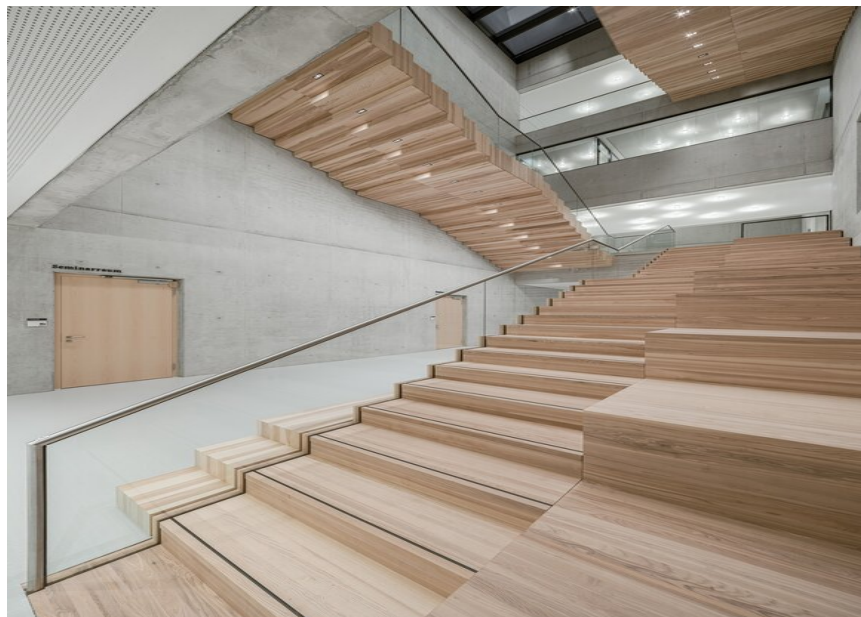

Forschungsneubau Weltbeziehungen Uni Erfort

FOTOGRAFO

Steven Neukirch Fotografie

LIGHTING DESIGN

lichtraum

SEDE

Germania