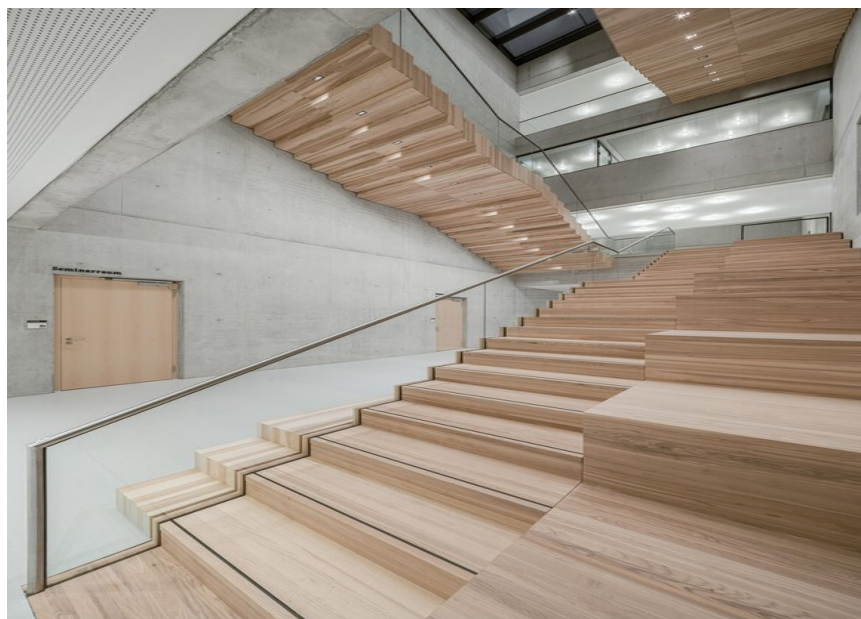

Forschungsneubau Weltbeziehungen Uni Erfort

FOTOGRAFO

Steven Neukirch Fotografie

LIGHTING DESIGN

lichtraum

SEDE

Germania