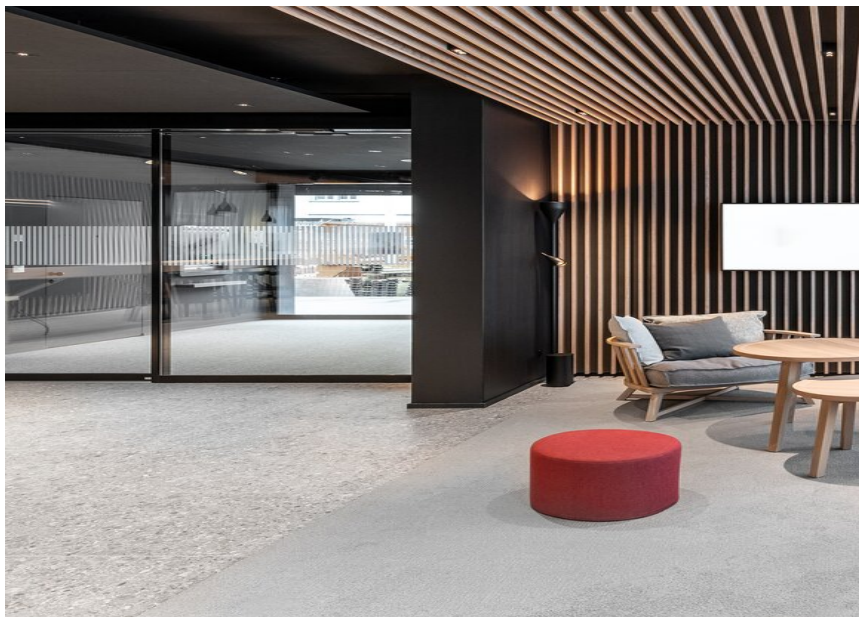

Raiffeisenbank Benken

FOTOGRAFO

Sue Baer

ARCHITETTO

Brem+Zehner AG, Innenarchitektur

SEDE

Svizzera

Prodotti utilizzati

VARO 80 S

BETO free standing

LITO 60 suspended

Raiffeisenbank Benken

FOTOGRAFO

Sue Baer

ARCHITETTO

Brem+Zehner AG, Innenarchitektur