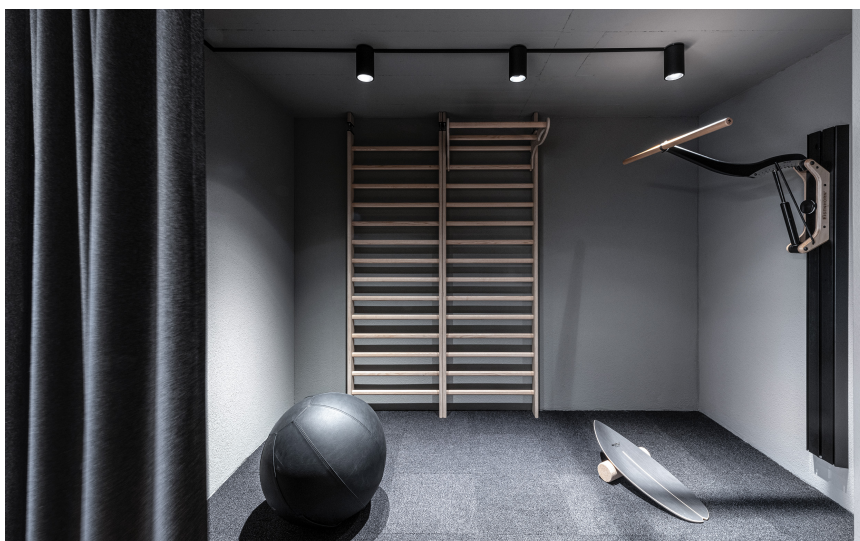

Raiffeisenbank Benken

FOTOGRAFO

Sue Baer

ARCHITETTO

Brem+Zehner AG, Innenarchitektur

SEDE

Svizzera

Immagini