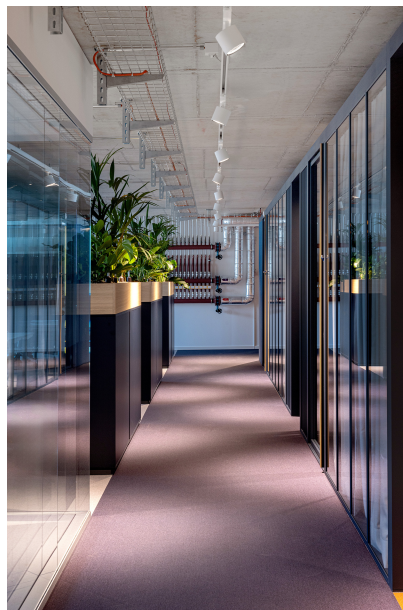

Kühne + Nagel

FOTOGRAFO

Sarah Vonesch Photography

ARCHITETTO

Vivere Innenarchitektur GmbH

SEDE

Svizzera