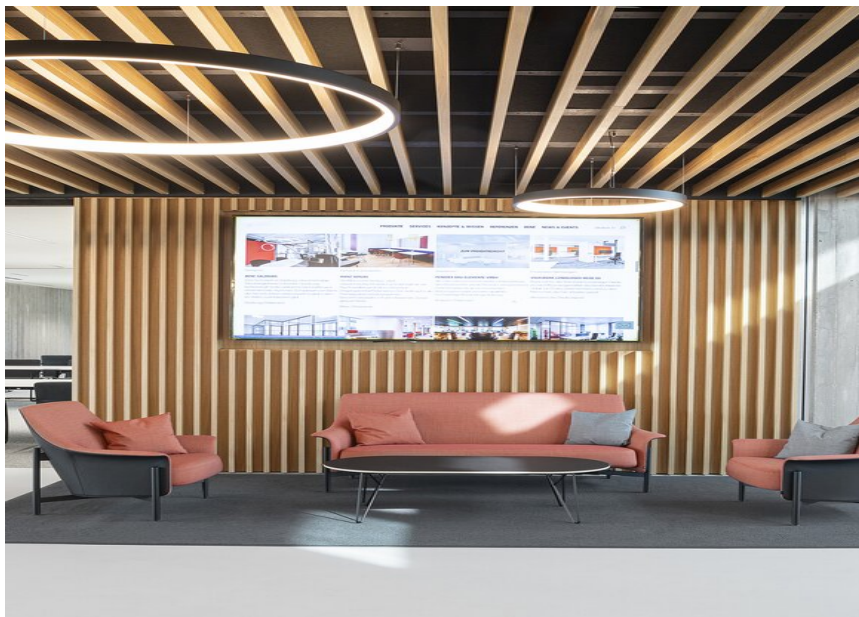

Austria

Prodotti utilizzati

**INO circle
suspended**

TASK suspended

ARY suspended

**BASO 60 IP54
surface**

Office Bauhaus

FOTOGRAFO