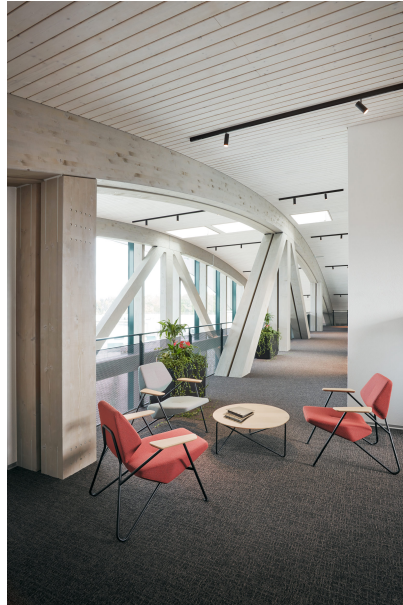

Fenaco Steffen Ris

FOTOGRAFO

brigitte batt & klemens huber Photography

ARCHITETTO

Gehri AG

SEDE

Svizzera

Immagini