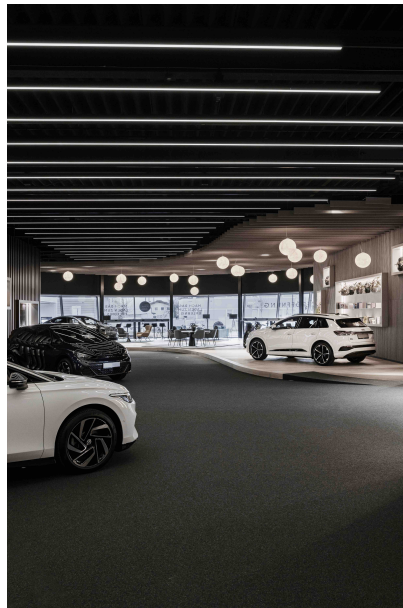

FOTOGRAFO
Catherine Roider

ARCHITETTO
Panek Architekten

LIGHTING DESIGN
Found, Lukas Lettner

SEDE
Austria

Immagini

XAL Moon City

FOTOGRAFO
Catherine Roider

ARCHITETTO
Panek Architekten