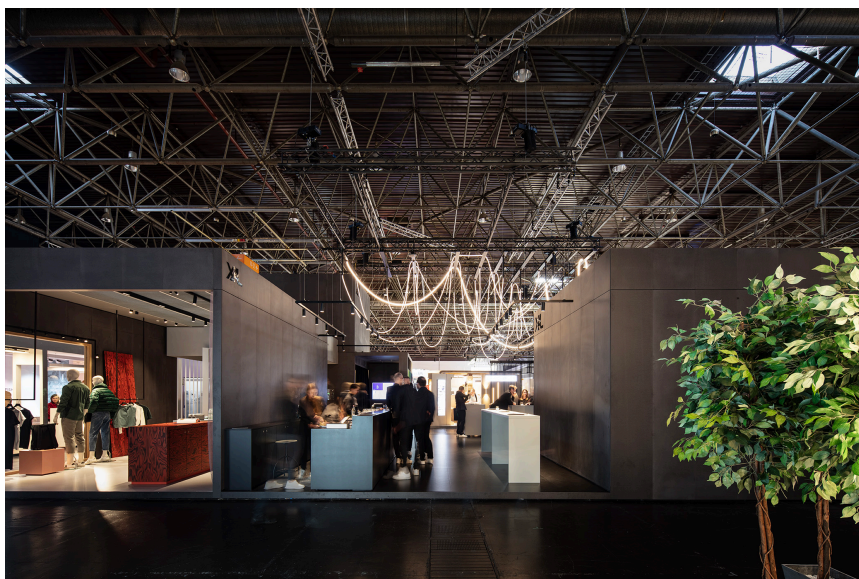

EuroShop 2023

FOTOGRAFO

Kurt Kuball

ARCHITETTO

blocher partners

SEDE

Germania

Immagini