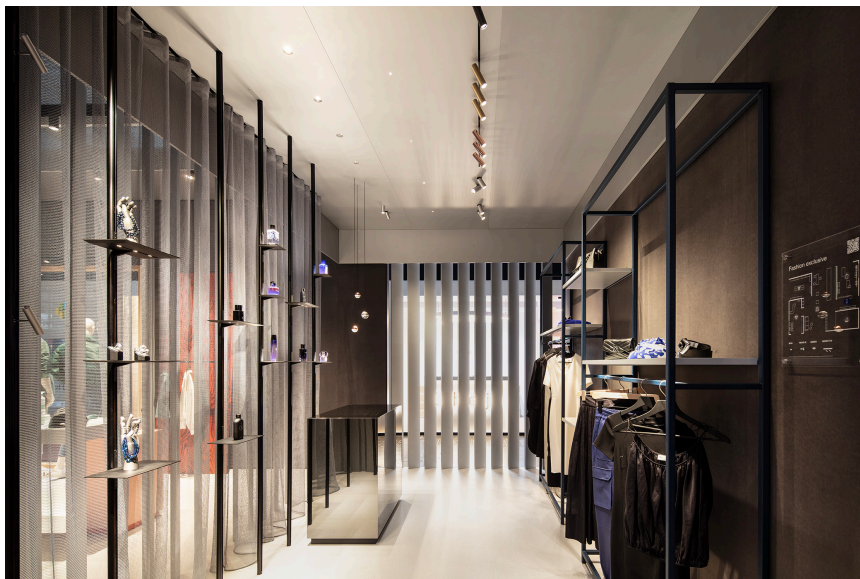

EuroShop 2023

FOTOGRAFO

Kurt Kuball

ARCHITETTO

blocher partners

SEDE

Germania