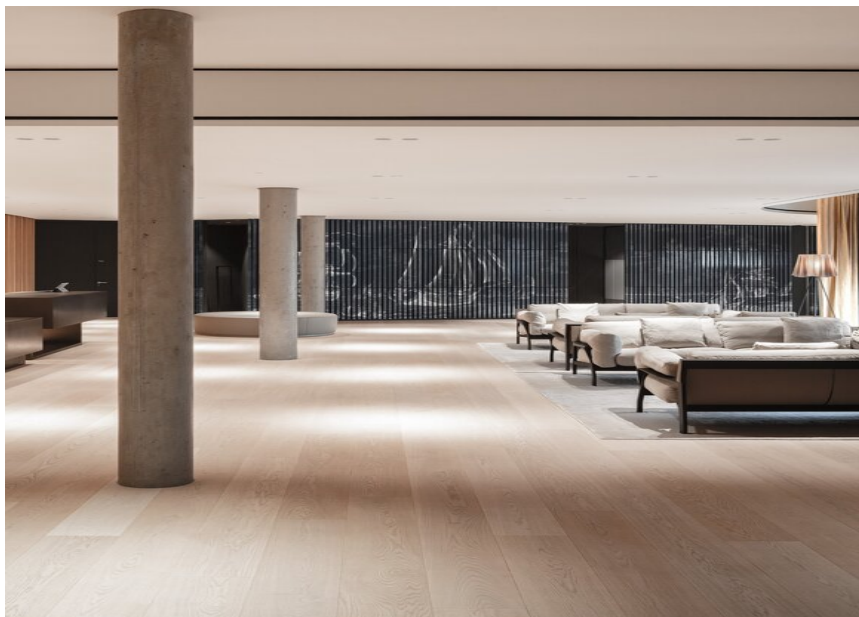

Health Resort Lanserhof Sylt

FOTOGRAFO

HGEsch

ARCHITETTO

ingenhoven architects

LIGHTING DESIGN

Tropp Lighting Design

SEDE

Germania

Prodotti utilizzati

SASSO PRO 100
adjustable offset
round recessed

Health Resort Lanserhof Sylt

FOTOGRAFO

HGEsch

ARCHITETTO

ingenhoven architects