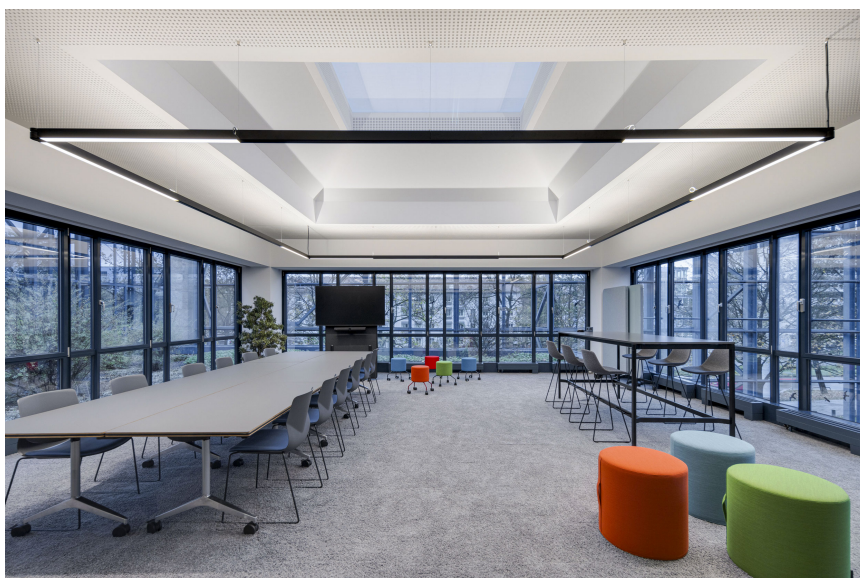

Sparkasse München

FOTOGRAFO

Dominik Münich

ARCHITETTO

FALK von TETTENBORN

LIGHTING DESIGN

Energie Klingler

SEDE