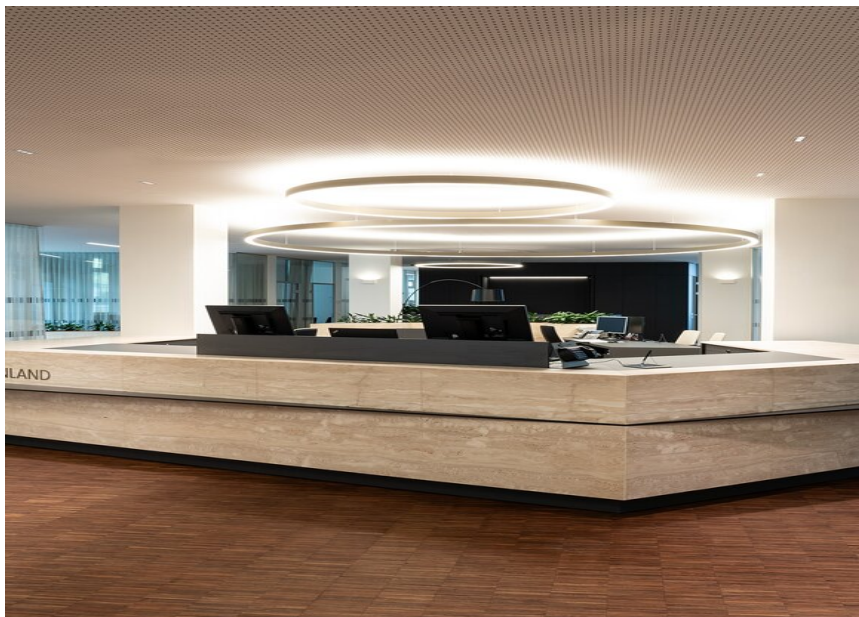

Bank Burgenland

FOTOGRAFO

Corinna Klug

ARCHITETTO

Fipe Architecture

SEDE

Austria