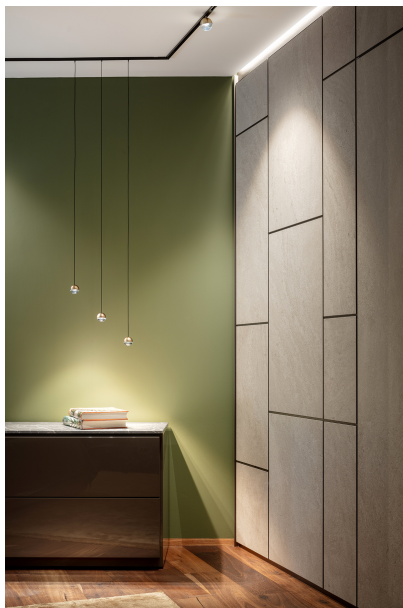

Showroom Gartner Interiors

FOTOGRAFO

Kurt Kuball

ARCHITETTO

XAL Corporate Architect

LIGHTING DESIGN

XAL

SEDE

Austria