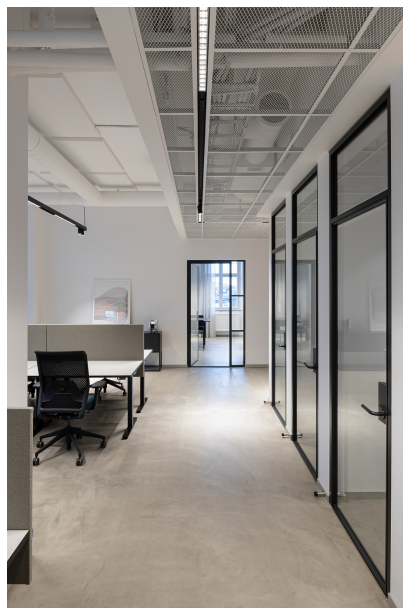

DAP Office

FOTOGRAFO

Lasse Olsson Photography

ARCHITETTO

DAP Group

LIGHTING DESIGN

DAP Group

SEDE

Svezia