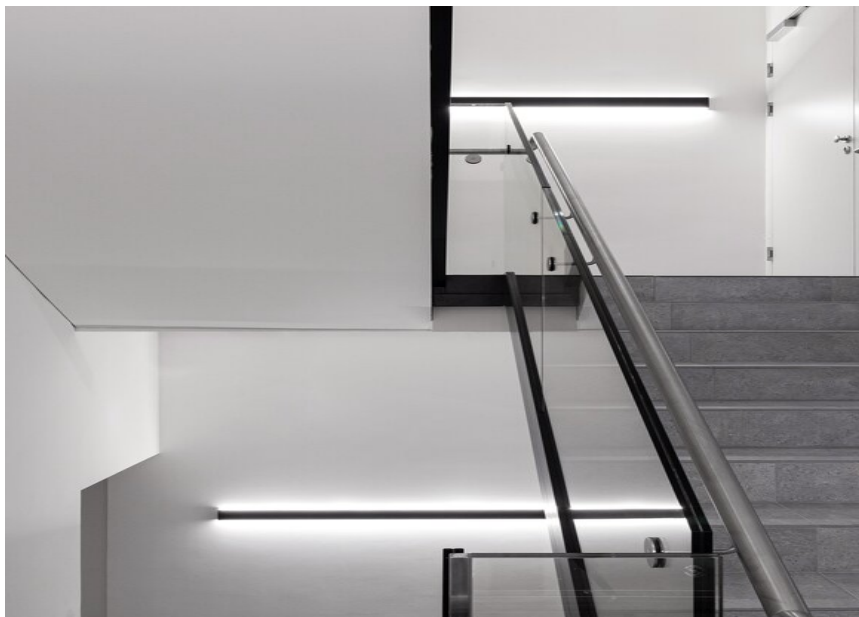

Austria

Prodotti utilizzati

TASK free standing

SONIC suspended

**MOVE IT 25
trimless system**

LINEA system

Din Sicherheitstechnik, Linz

FOTOGRAFO