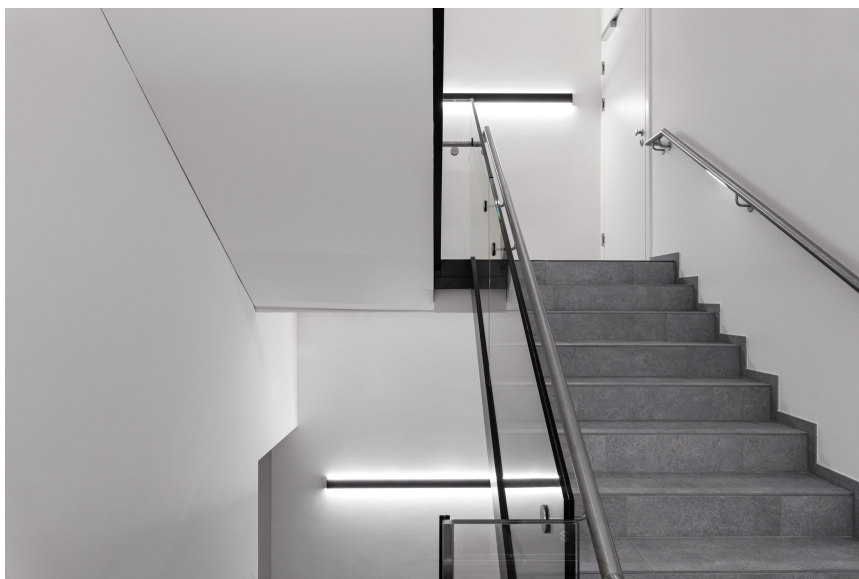

Din Sicherheitstechnik, Linz

FOTOGRAFO

Catherine Roider Fotografie

Immagini

ARCHITETTO

Tbd

LIGHTING DESIGN

Tbd

SEDE

Austria