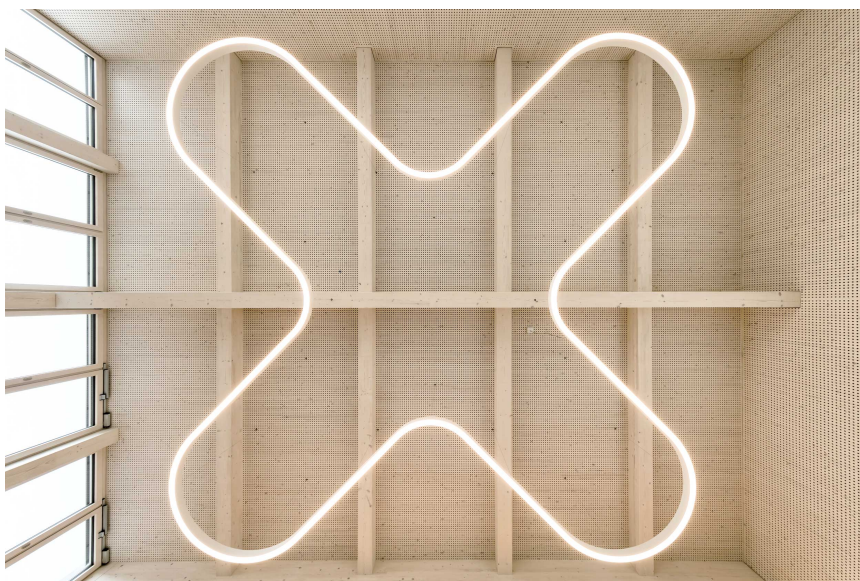

Kindergarten Lengnau

FOTOGRAFO

Markus Käch

ARCHITETTO

Fahrni Partner Architekten GmbH

LIGHTING DESIGN

tbd

SEDE

Svizzera