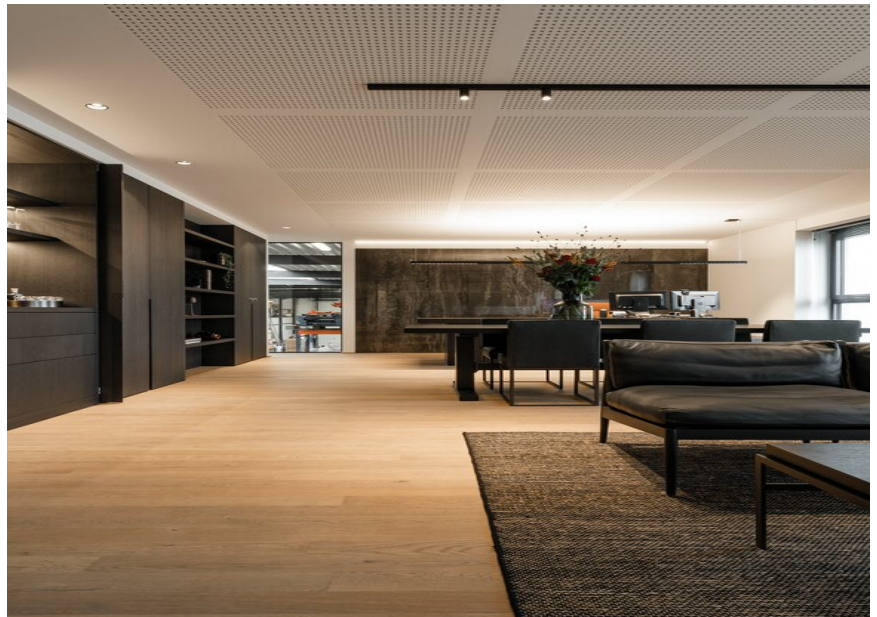

Office Atrio

FOTOGRAFO

Ben Kwanten

ARCHITETTO

ROBI INTERIOR

SEDE

Belgio