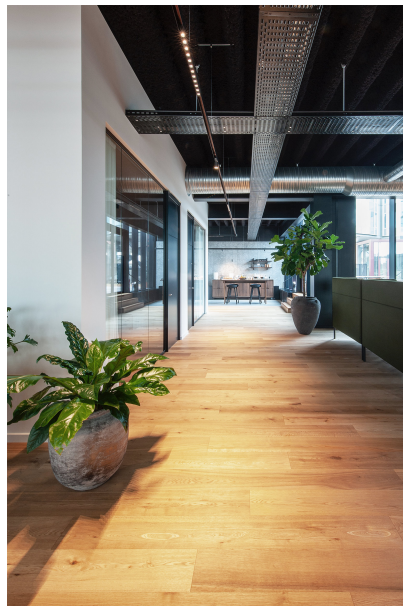

Office Rooftop

FOTOGRAFO

Kris Dekeijser

ARCHITETTO

SMO

LIGHTING DESIGN

Anker & Co

SEDE

Danimarca