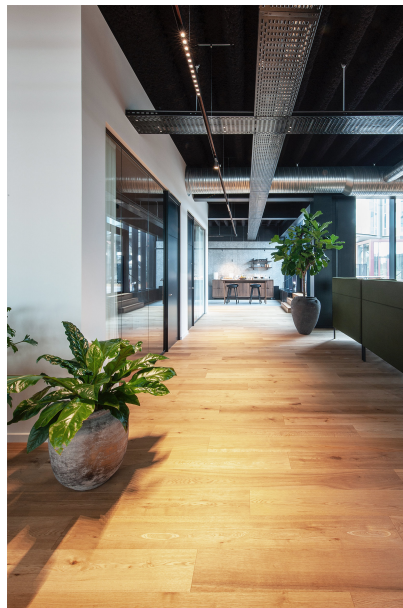

Office Rooftop

FOTOGRAFO

Kris Dekeijser

ARCHITETTO

SMO

LIGHTING DESIGN

Anker & Co

SEDE

Danimarca