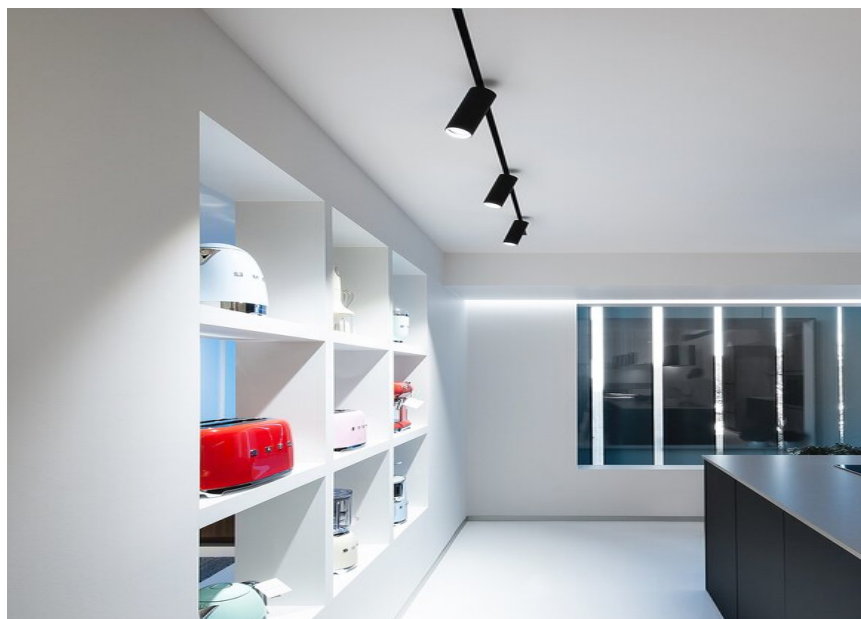

Showroom Grando Keukens

FOTOGRAFO

Kris Dekeijser

SEDE

Paesi Bassi

Prodotti utilizzati

MOVE IT 25
surface /
suspended system

TULA MOVE IT 25 /
25 S / 45

SPOT LINE MOVE
IT 25

BO 32 / 45 / 55
intrack

BO semi-recessed /
surface

PIVOT MOVE IT
25 / 45

Showroom Grando Keukens

FOTOGRAFO

Kris Dekeijser

SEDE