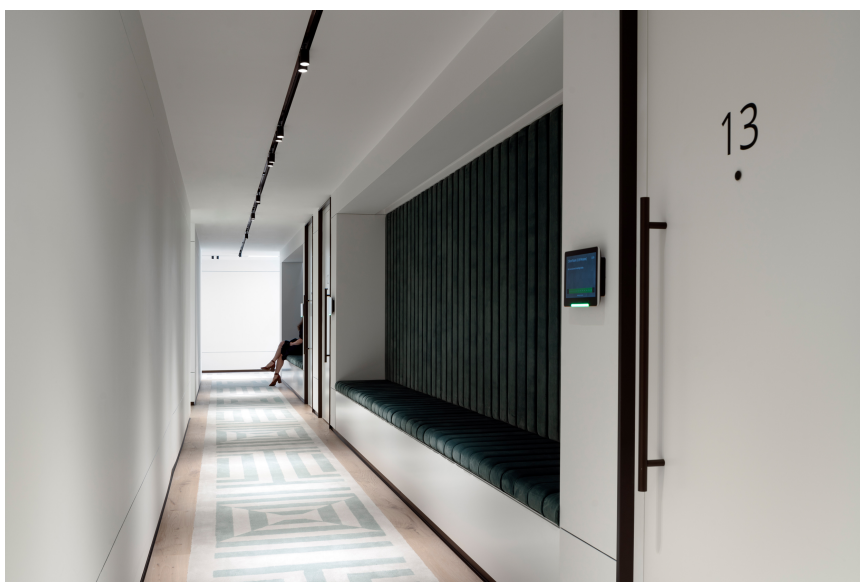

FOTOGRAFO
David Churchill

ARCHITETTO
MCM

SEDE
Regno Unito