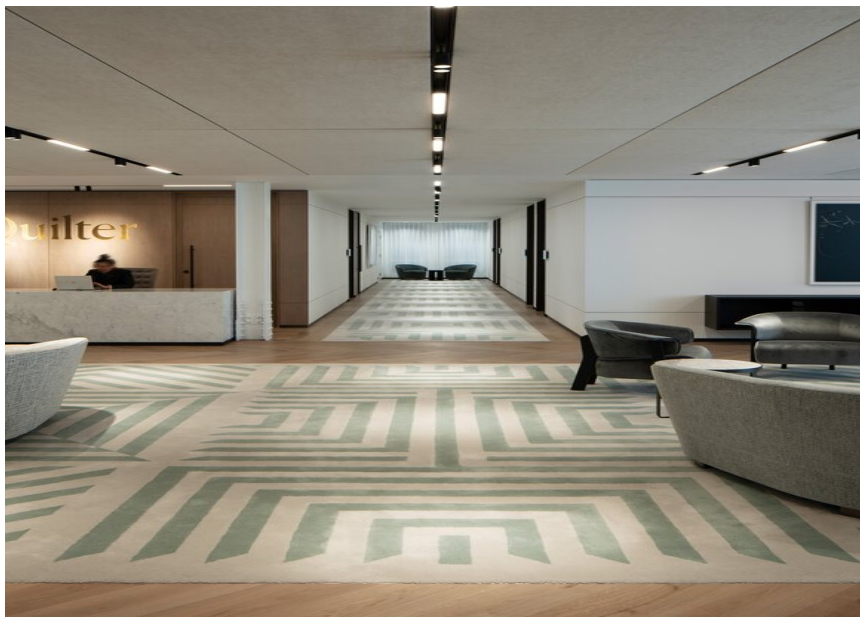

FOTOGRAFO
David Churchill

ARCHITETTO
MCM

SEDE
Regno Unito

Prodotti utilizzati

MOVE IT 25
surface /
suspended system

JUST 45 MOVE IT
25 / 25 S / 45

Immagini

FOTOGRAFO
David Churchill