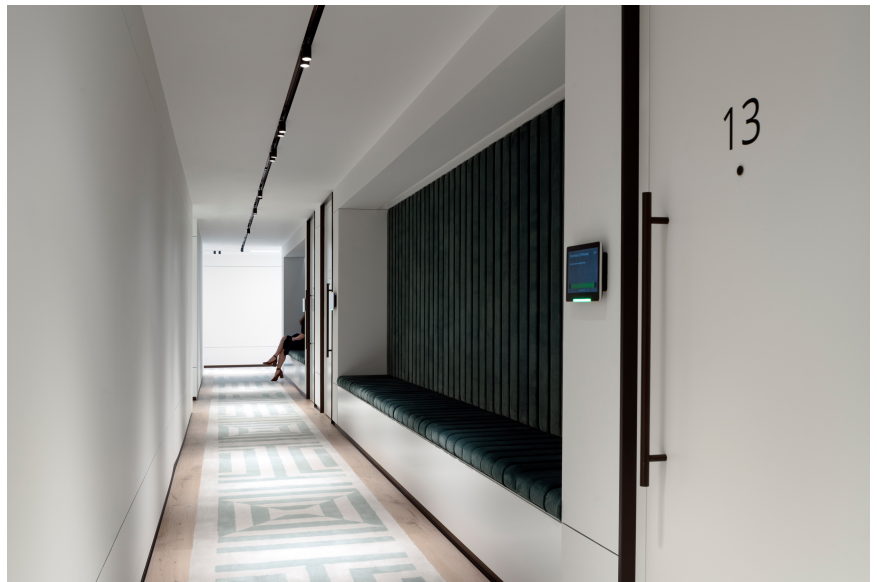

FOTOGRAFO
David Churchill

ARCHITETTO
MCM

SEDE
Regno Unito