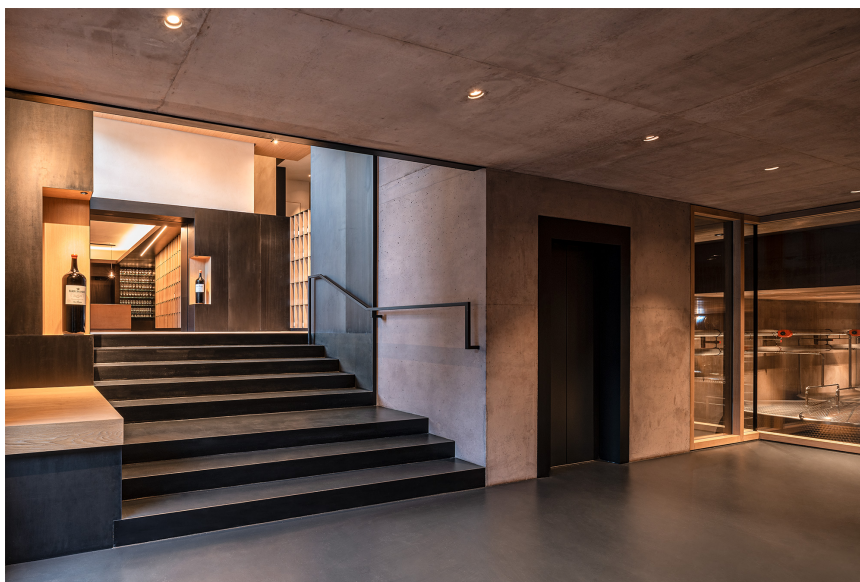

Kellerei Nals Margreid

FOTOGRAFO

Oliver Jaist

ARCHITETTO

Markus Schrer

LIGHTING DESIGN

Eurolicht GmbH, Roland Fischnaller

SEDE

Italia