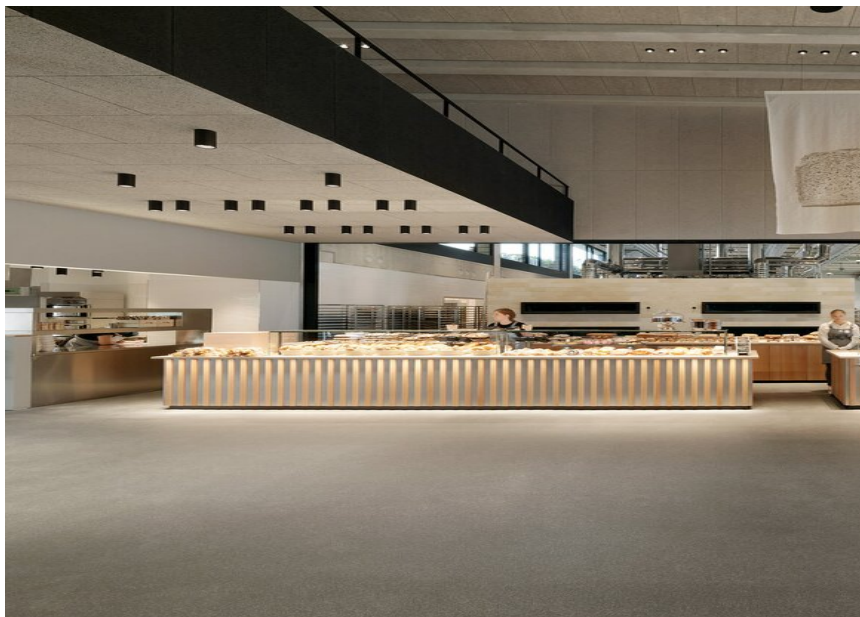

Atelier Martin Auer

FOTOGRAFO

Tim Ertl

ARCHITETTO

JANSER CASTORINA KATZENBERGER

SEDE

Austria