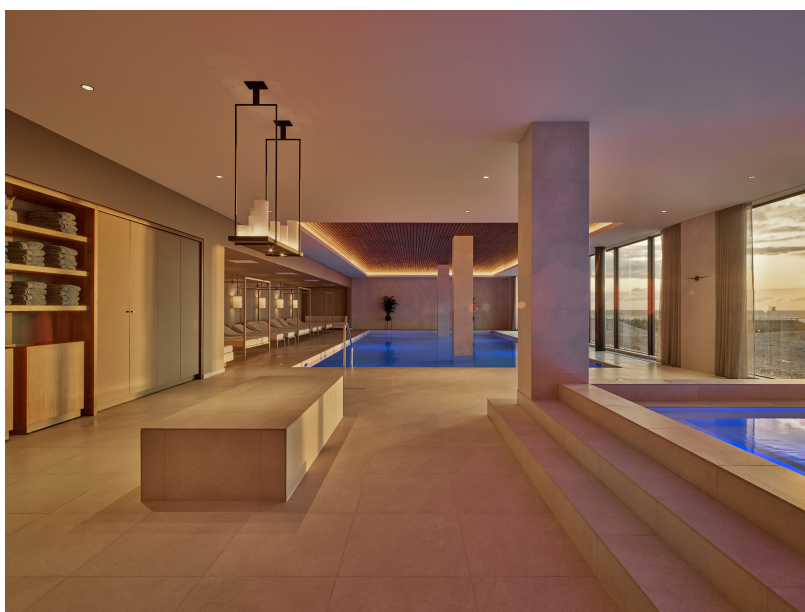

Hotel De Blanke Top, Cadzand

FOTOGRAFO

David Esser

ARCHITETTO

Studio Linse

SEDE

Paesi Bassi

Immagini