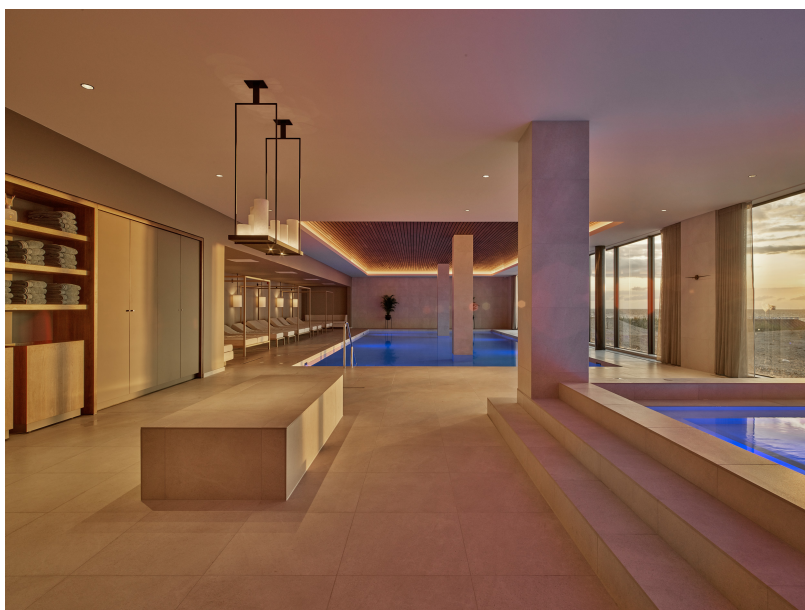

Hotel De Blanke Top

FOTOGRAFO

David Esser

ARCHITETTO

Studio Linse

SEDE

Paesi Bassi