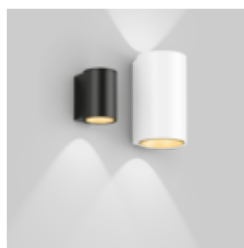

Austria

Prodotti utilizzati

**TASK round
suspended**

LITO 60 suspended

**SONIC free
standing**

**SASSO 100 round
suspended**

**SASSO 60 / 100
round wall**

MAM Competence Center