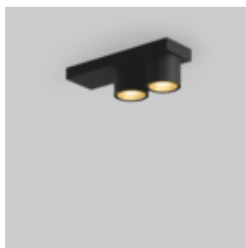

**SASSO 60 base 2
lamps ceiling**

Einfamilienhaus EFF

FOTOGRAFO

Heldentheater

ARCHITETTO

STUDIO WG3

SEDE

Austria