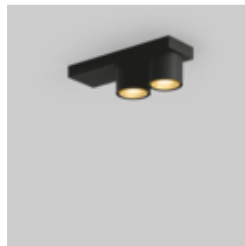

Einfamilienhaus EFF

FOTOGRAFO

Heldentheater

ARCHITETTO

STUDIO WG3

SEDE

Austria

Prodotti utilizzati

**SASSO 60 base 2
lamps ceiling**

Einfamilienhaus EFF

FOTOGRAFO
Heldentheater

ARCHITETTO
STUDIO WG3

SEDE
Austria

Immagini