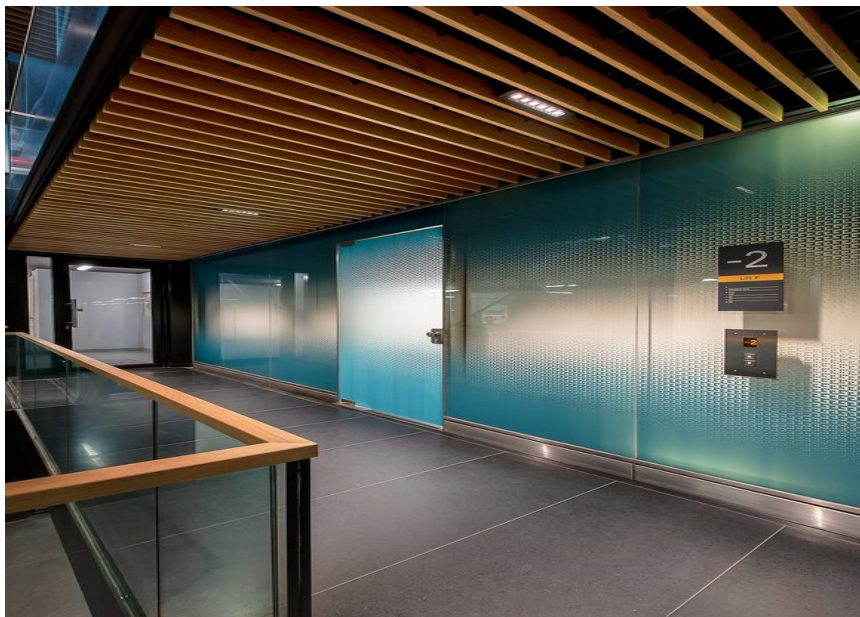

New Babylon, The Hague

FOTOGRAFO

Kris Dekeijser

ARCHITETTO

Studio Linse

SEDE

Paesi Bassi