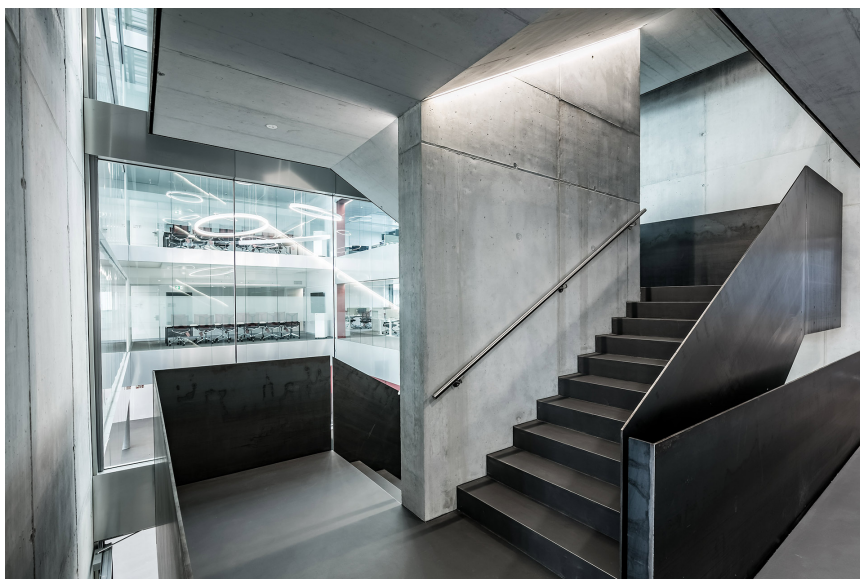

3M HEADQUARTERS

FOTOGRAFO

Ben Zurbruggen

ARCHITETTO

Marazzi + Paul AG, Zurich

LIGHTING DESIGN

r+b engineering, Bern

SEDE

Svizzera

Immagini