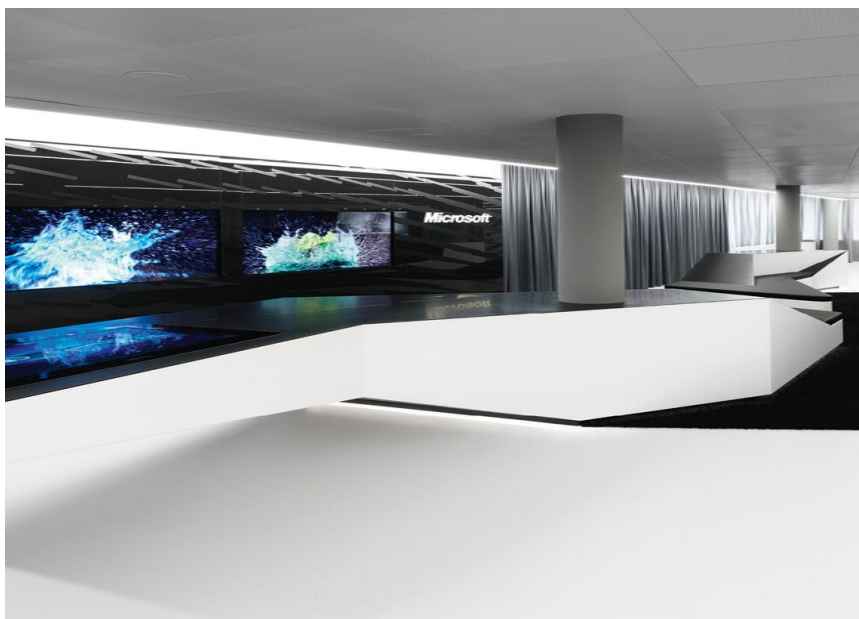

SEDE

Svizzera

Prodotti utilizzati

**MINO 100 ceiling /
suspended system**

MICROSOFT BRIEFING CENTER

FOTOGRAFO

COASToffice architecture, Stuttgart | RBS Group, Zurich

ARCHITETTO