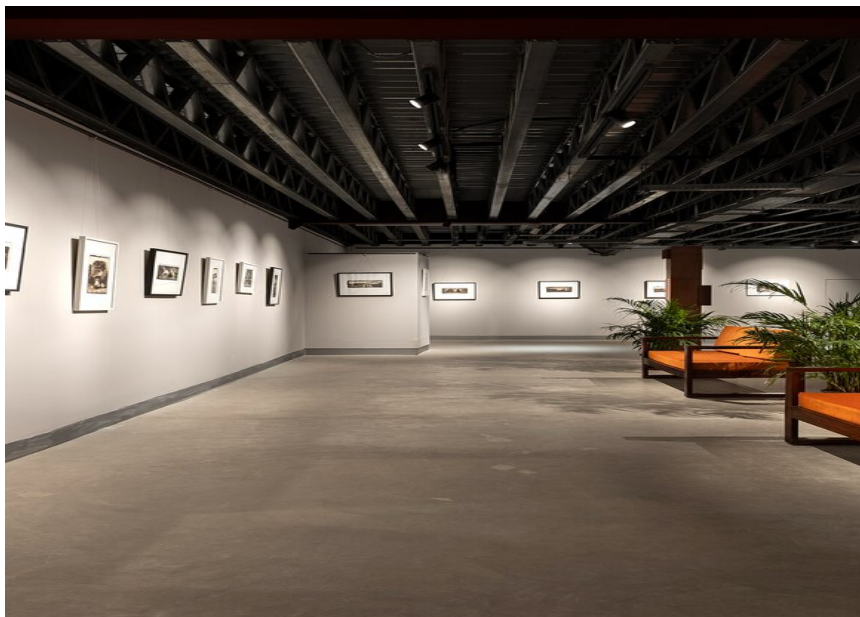

Museo Camera

FOTOGRAFO

Purnesh Dev Nikhanj

LIGHTING DESIGN

Studio Lumitiv

SEDE

India