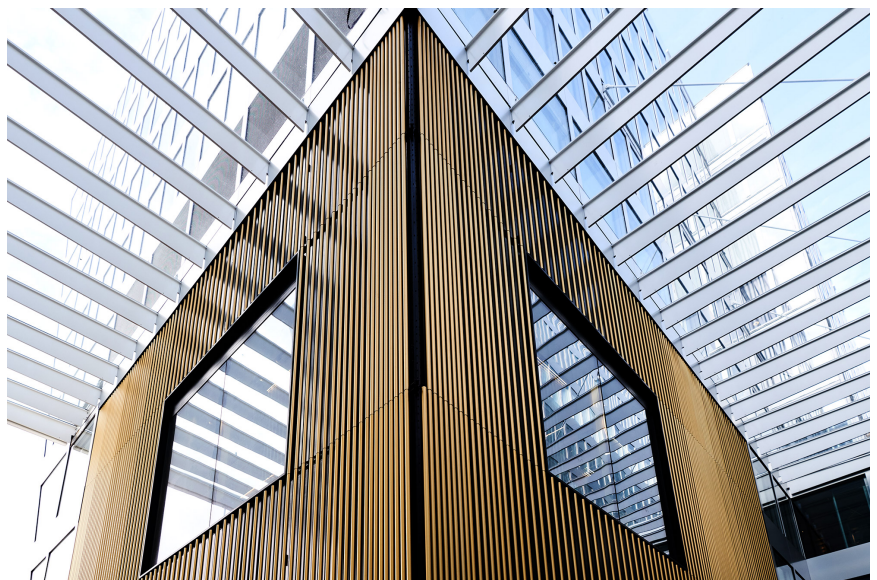

FOTOGRAFO

Oliver Rust

ARCHITETTO

Mint Architecture

LIGHTING DESIGN

Reflexion AG

SEDE

Svizzera

Immagini