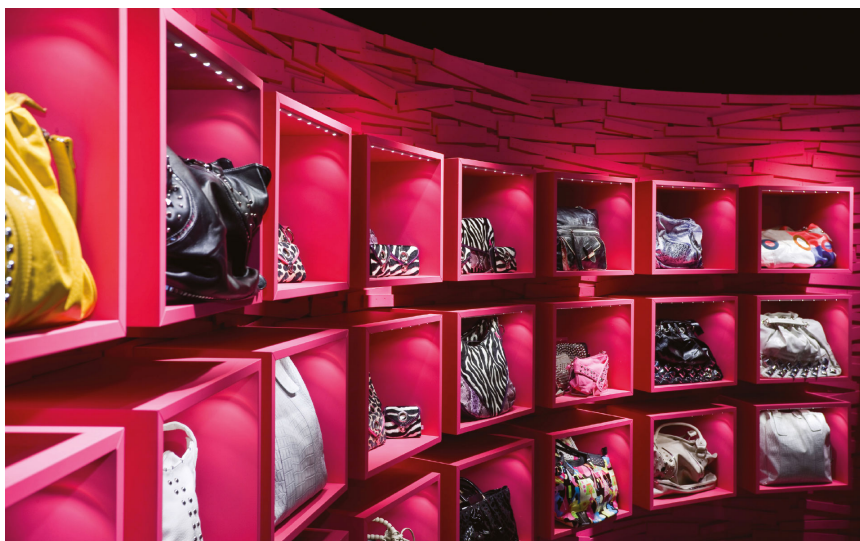

OMG! Shoe Store, Linz

FOTOGRAFO

Werner Krug

ARCHITETTO

Design und Bauabteilung Leder & Schuh AG,
Mag. Hans Michael Heger, Graz

LIGHTING DESIGN

Vedder.Lichtmanagement, München

SEDE

Austria

Immagini