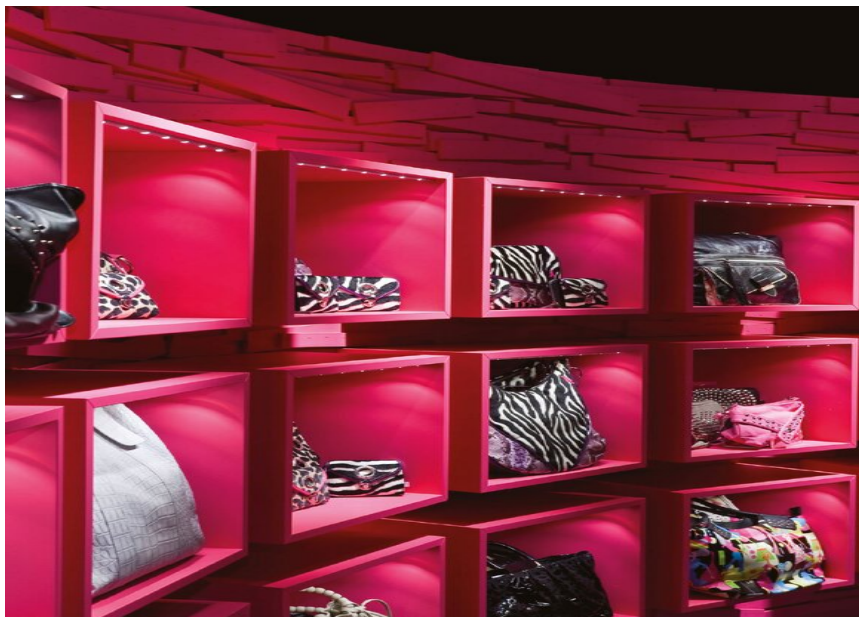

OMG! SHOE STORE

FOTOGRAFO

Werner Krug

ARCHITETTO

Design und Bauabteilung Leder & Schuh AG,
Mag. Hans Michael Heger, Graz

LIGHTING DESIGN

Vedder.Lichtmanagement, München

SEDE

Austria