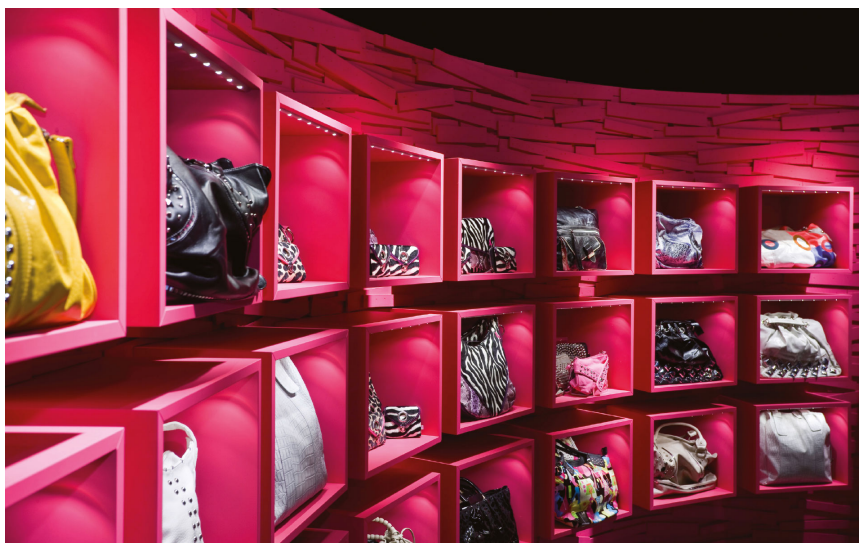

OMG! SHOE STORE

FOTOGRAFO

Werner Krug

ARCHITETTO

Design und Bauabteilung Leder & Schuh AG,
Mag. Hans Michael Heger, Graz

LIGHTING DESIGN

Vedder.Lichtmanagement, München

SEDE

Austria

Immagini