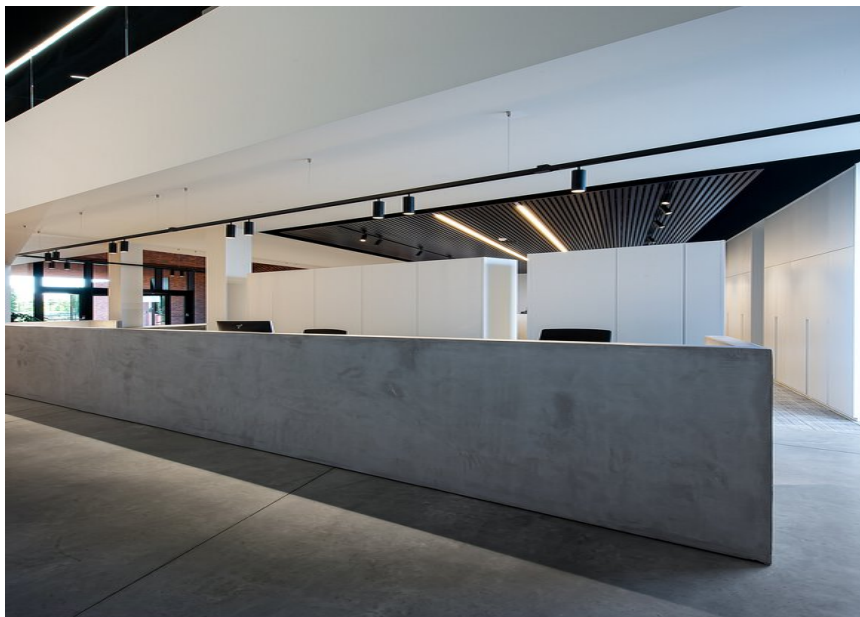

Office Nelissen, Lanaken

FOTOGRAFO

Kris Dekeijser

ARCHITETTO

UAU Architects

SEDE

Belgio