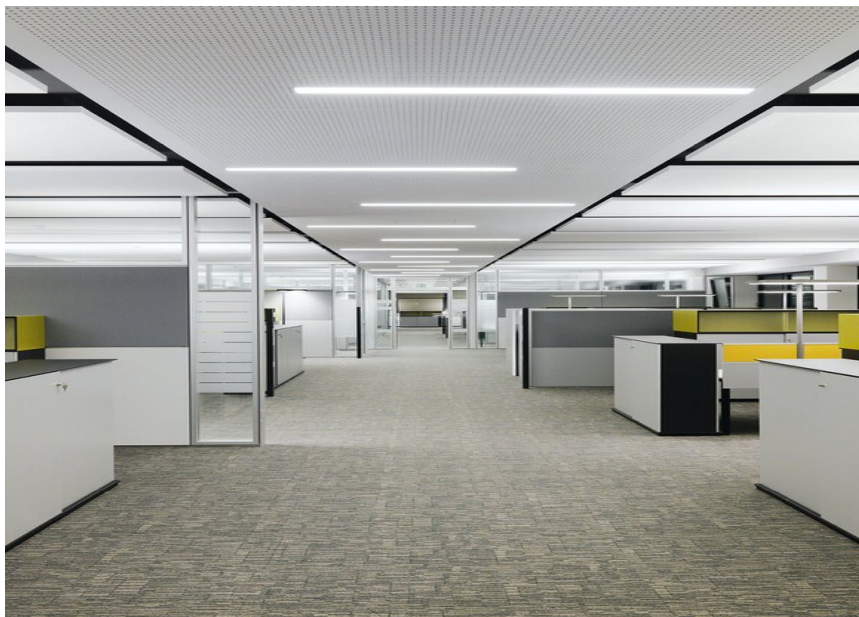

Austria

Prodotti utilizzati

FRAME 100 trim

**SASSO 60 base 1
lamp ceiling**

RLB HEADQUARTERS

FOTOGRAFO

Paul Ott

ARCHITETTO