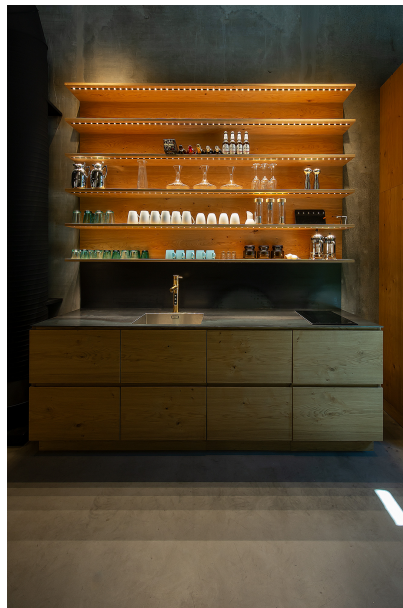

FOTOGRAFO
Kris Dekeijser

LIGHTING DESIGN
anker & co

SEDE
Danimarca