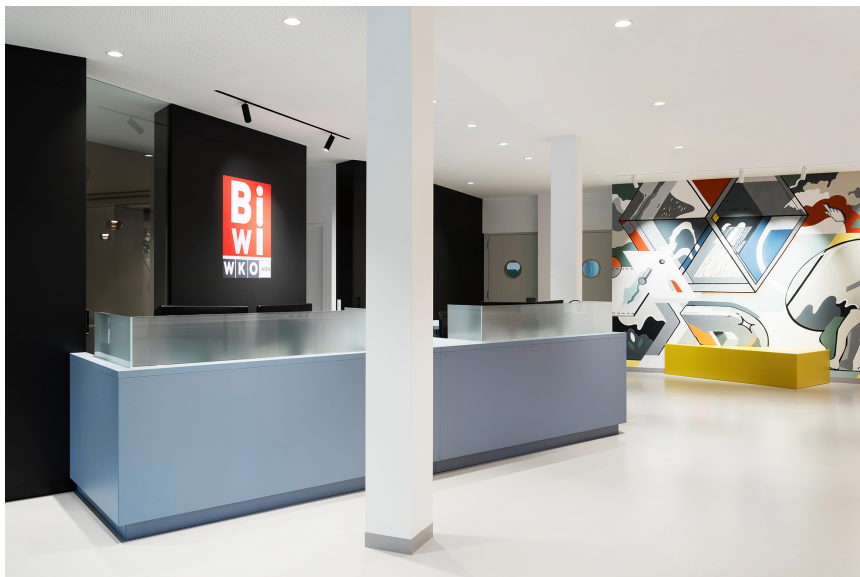

BiWi – Berufsinformationszentrum der Wiener Wirtschaft

FOTOGRAFO

Christoph Panzer

ARCHITETTO

Schuberth und Schuberth ZT-KG

SEDE

Austria