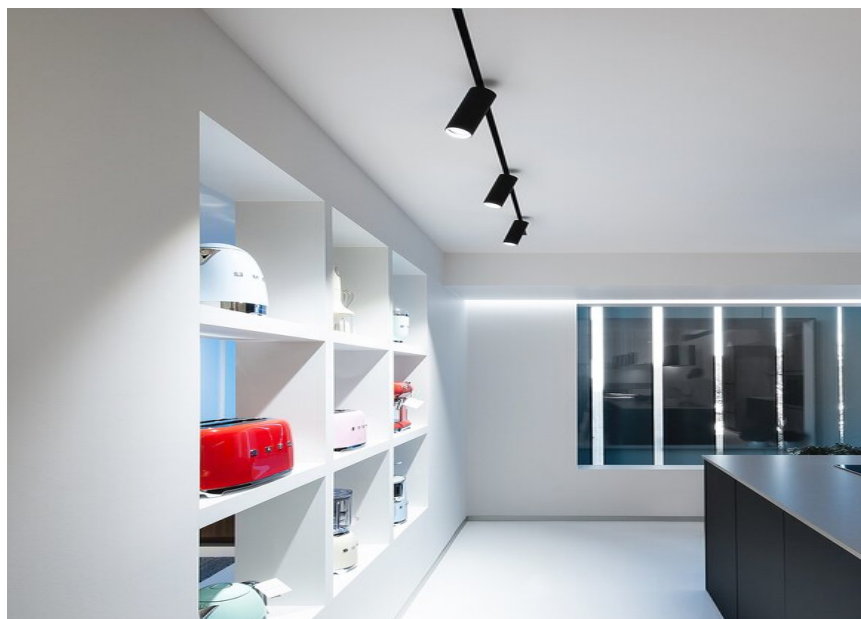

Showroom Grande Keukens

FOTOGRAFO

Kris Dekeijser

SEDE

Paesi Bassi

Prodotti utilizzati

BO semi-recessed / surface

BO 32 / 45 / 55 intrack

MOVE IT 25 surface / suspended system

TULA MOVE IT 25 / 25 S / 45

SPOT LINE MOVE IT 25

PIVOT MOVE IT 25 / 45

Showroom Grande Keukens

FOTOGRAFO

Kris Dekeijser

SEDE