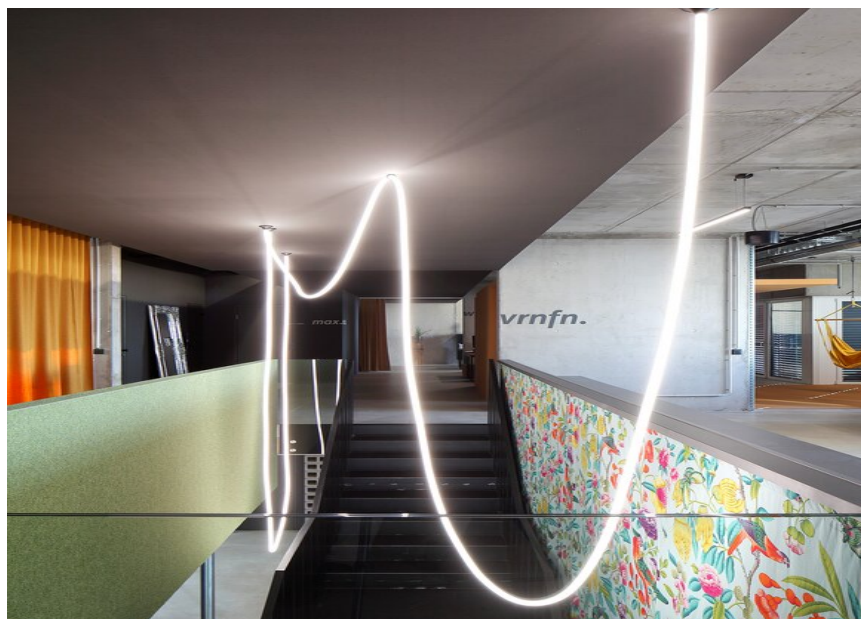

FOTOGRAFO

Gregor Graf

ARCHITETTO

MOSER UND HAGER Architekten ZT GmbH

SEDE

Austria

**Prodotti utilizzati****JANE semi-
recessed /
surface /
suspended**

Upart Werbung & Kommunikation GmbH