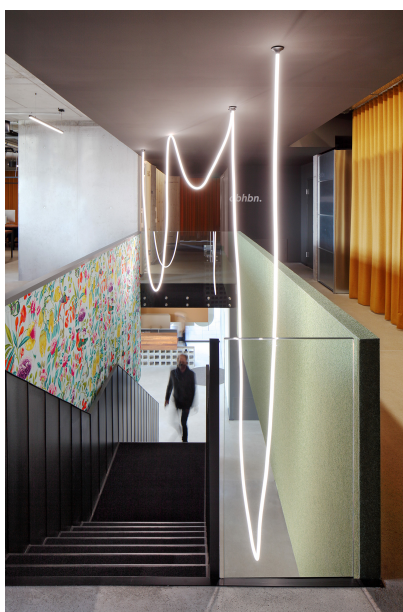

Upart Werbung & Kommunikation GmbH

FOTOGRAFO

Gregor Graf

ARCHITETTO

MOSER UND HAGER Architekten ZT GmbH

SEDE

Austria

Immagini