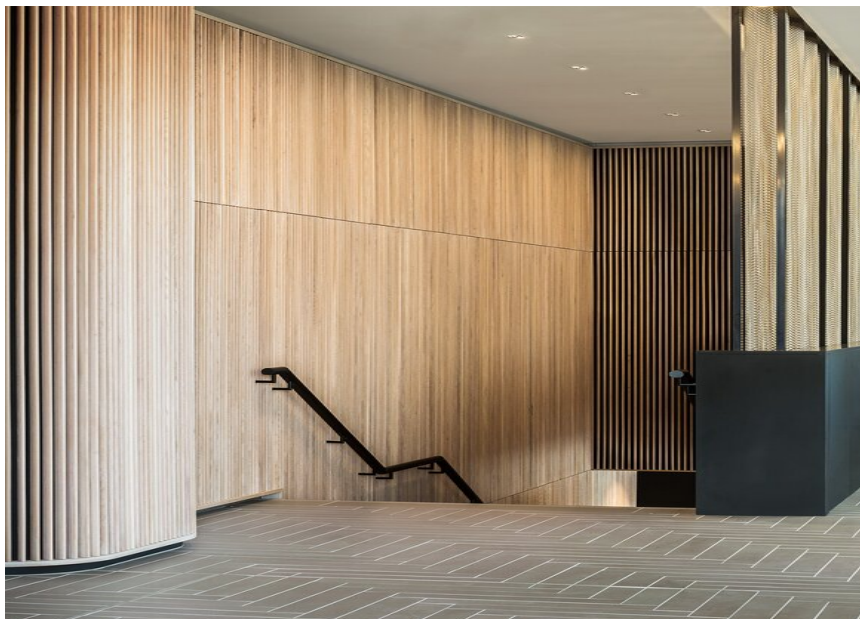

West Tower

FOTOGRAFO

Paul Karalius

ARCHITETTO

SimpsonHaugh

LIGHTING DESIGN

Troup, Bywaters & Anders

SEDE

Regno Unito

Prodotti utilizzati

UNICO L2 / L3
basic recessed

MOVE IT 25
trimless system

SASSO 60 round
recessed 1 lamp

JUST 45 MOVE IT
25 / 25 S / 45

XAL West Tower

FOTOGRAFO
Paul Karalius