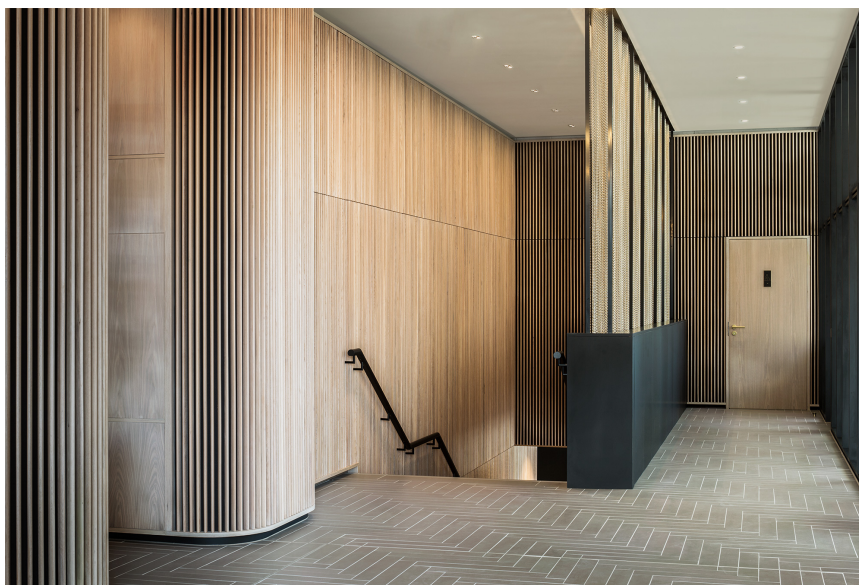

Regno Unito

Prodotti utilizzati

UNICO L2 / L3
basic recessed

MOVE IT 25
trimless system

SASSO 60 round
recessed 1 lamp

JUST 45 MOVE IT
25 / 25 S / 45

West Tower, Manchester

FOTOGRAFO

West Tower, Manchester

FOTOGRAFO

Paul Karalius

ARCHITETTO

SimpsonHaugh

LIGHTING DESIGN

Troup, Bywaters & Anders

SEDE