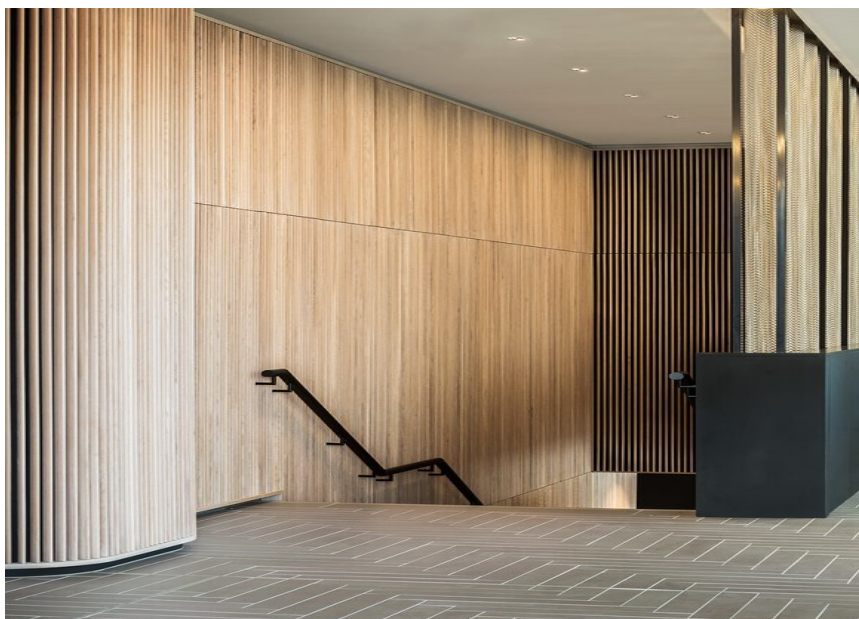

West Tower, Manchester

FOTOGRAFO

Paul Karalius

ARCHITETTO

SimpsonHaugh

LIGHTING DESIGN

Troup, Bywaters & Anders

SEDE

Regno Unito

Prodotti utilizzati

UNICO L2 / L3
basic recessed

MOVE IT 25
trimless system

SASSO 60 round
recessed 1 lamp

JUST 45 MOVE IT
25 / 25 S / 45

West Tower, Manchester

FOTOGRAFO