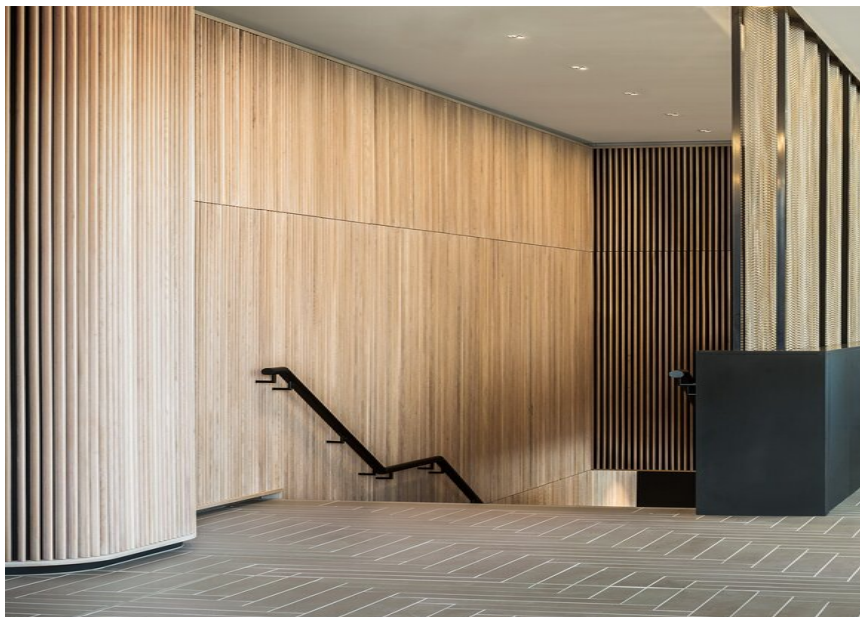

West Tower

FOTOGRAFO

Paul Karalius

ARCHITETTO

SimpsonHaugh

LIGHTING DESIGN

Troup, Bywaters & Anders

SEDE

Regno Unito

Prodotti utilizzati

UNICO L2 / L3
basic recessed

MOVE IT 25
trimless system

SASSO 60 round
recessed 1 lamp

JUST 45 MOVE IT
25 / 25 S / 45

West Tower

FOTOGRAFO