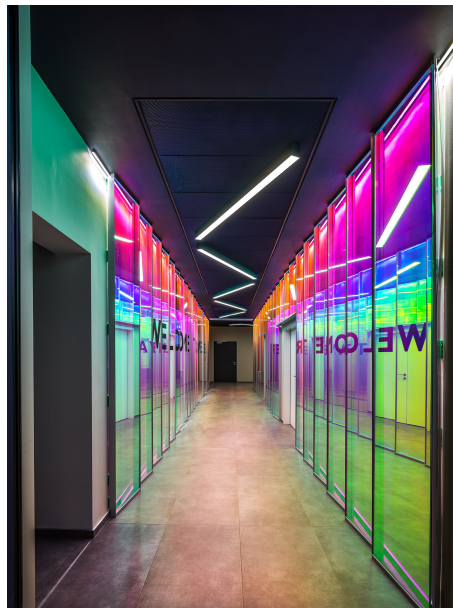

Office Amazon

FOTOGRAFO

Aleš Jungmann

ARCHITETTO

HLW

LIGHTING DESIGN

U1 lighting

SEDE

Repubblica Ceca