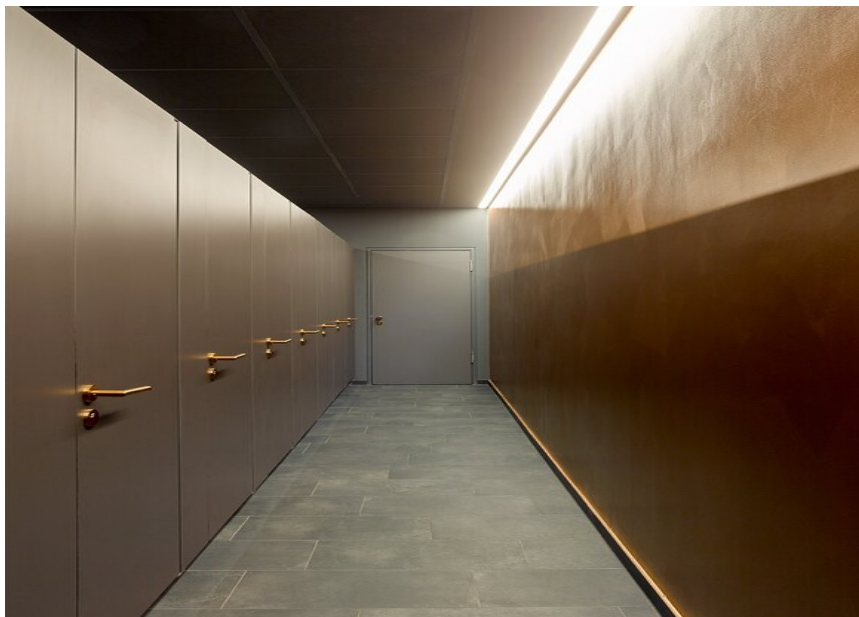

KUBUS, Aalen

FOTOGRAFO

David Matthiessen Fotografie

ARCHITETTO

merz objektbau GmbH & Co. KG, Aalen

SEDE

Germania